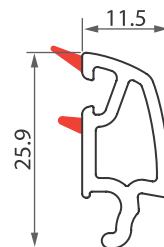

/32 mm/

1007

Lajsna za staklo
Glassbead

/24 mm/

1003

Lajsna za staklo
Glassbead

/36 mm/

7701

Kugla / Bay & bow pole

1500

Ugao 90° / Corner profile

7801

Adapter kugle / Bay&bow adaptor

1500

Proširenje štoka
Frame extension

M 1:1
Razmera
Cutting out

M 1:1
Razmera
Cutting out

M 1:1
Razmera
Cutting out

Karakteristike sistema System characteristics

Savremeni SoftLine dizajn zaobljenih površina

- 7 komora oblo krilo širine 80 mm
- Poboľjšane karakteristike usklađene sa Ultima 70
- Promenom strukture poboljšane karakteristike krila
- Mogućnost kombinovanja elemenata iz sistema Ultima 70
- Staklo paket do 36 mm