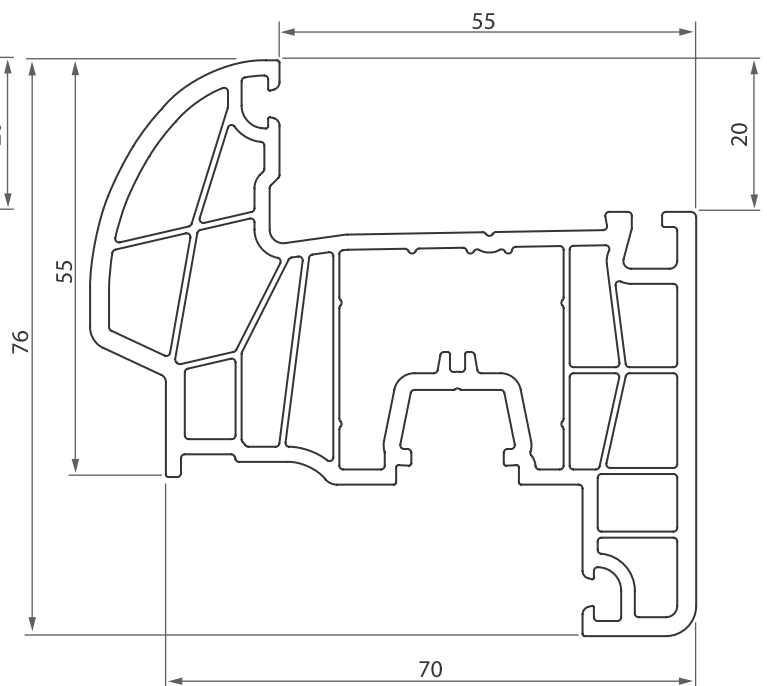

7210

Oblo krilo / Sash