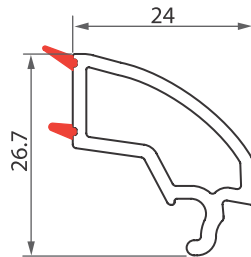

7301

„T“ profil / „T“ profile

7601

Srednja dopuna / Overhung

7501

Krilo u polje / Sash in the space

1101

Lajsna za staklo
Glassbead

/32 mm/

1007

Lajsna za staklo
Glassbead

/24 mm/

1003

Lajsna za staklo
Glassbead

/36 mm/

7701

M 1:1
Razmera
Cutting out

M 1:1
Razmera
Cutting out

Karakteristike sistema System characteristics

Savremeni SoftLine dizajn zaobljenih površina

- 7 komora oblo krilo širine 80 mm
- Poboľjšane karakteristike usklađene sa Ultima 70
- Promenom strukture poboljšane karakteristike krila
- Mogućnost kombinovanja elemenata iz sistema Ultima 70
- Staklo paket do 36 mm