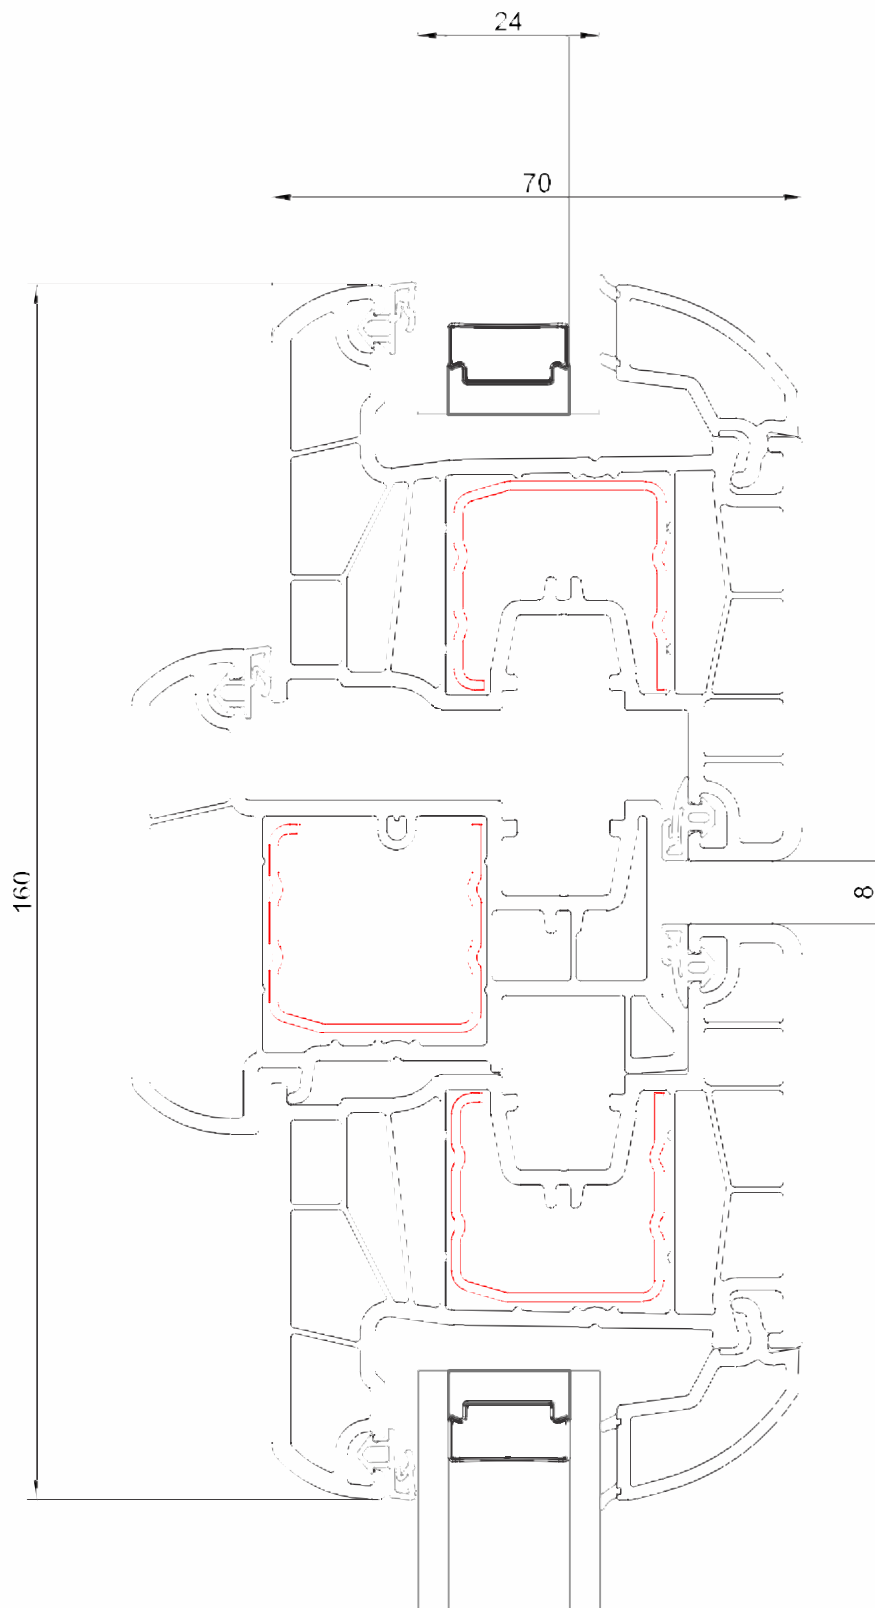

Kugla / Bay & bow pole

1500

Ugao 90° / Corner profile

7801

Adapter kugle / Bay&bow adaptor

1500

Proširenje štoka
Frame extension

M 1:1
Razmera
Cutting out

M 1:1
Razmera
Cutting out

M 1:1
Razmera
Cutting out

Karakteristike sistema System characteristics

Savremeni SoftLine dizajn zaobljenih površina

- 7 komora oblo krilo širine 80 mm
- Poboľjšane karakteristike usklađene sa Ultima 70
- Promenom strukture poboljšane karakteristike krila
- Mogućnost kombinovanja elemenata iz sistema Ultima 70
- Staklo paket do 36 mm