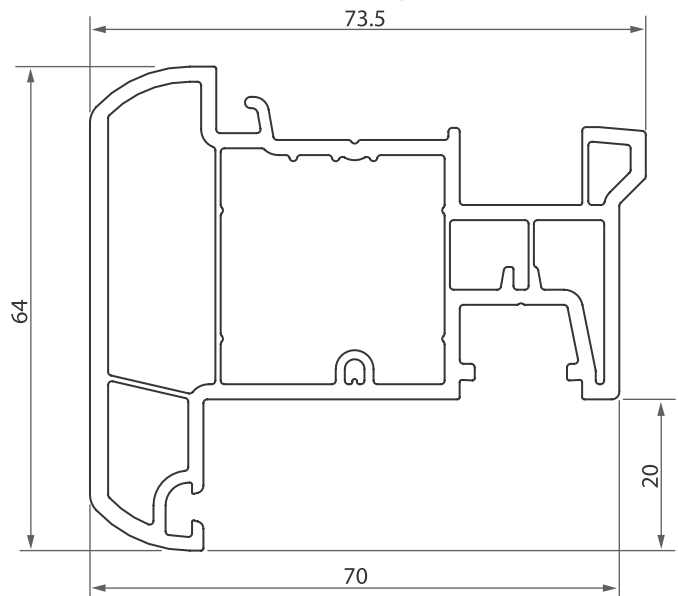

7601

Srednja dopuna / Overhung