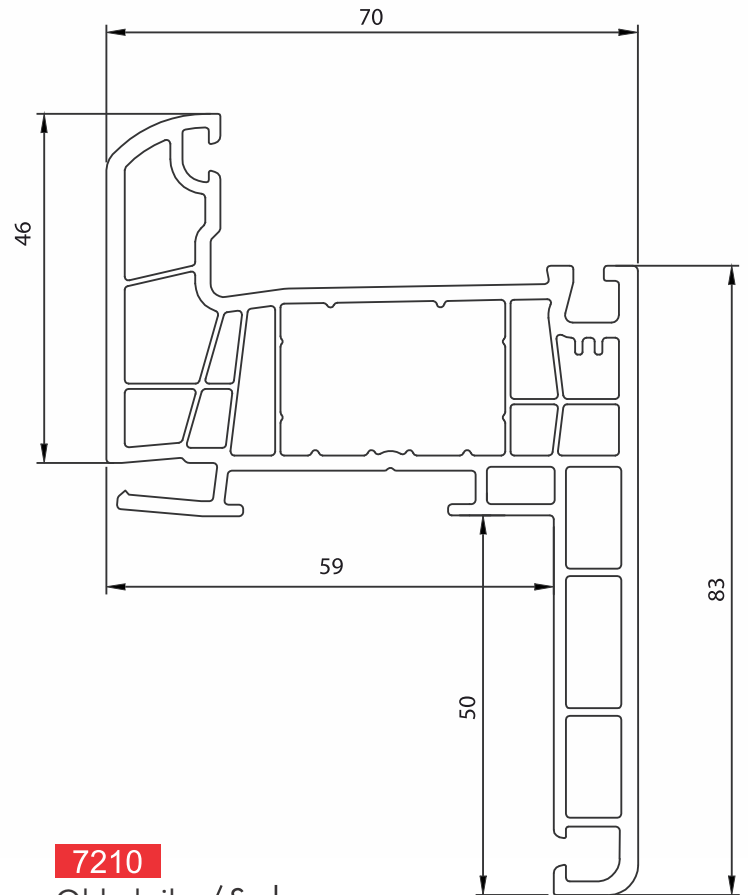

7110

Krilo za renovaciju / Frame