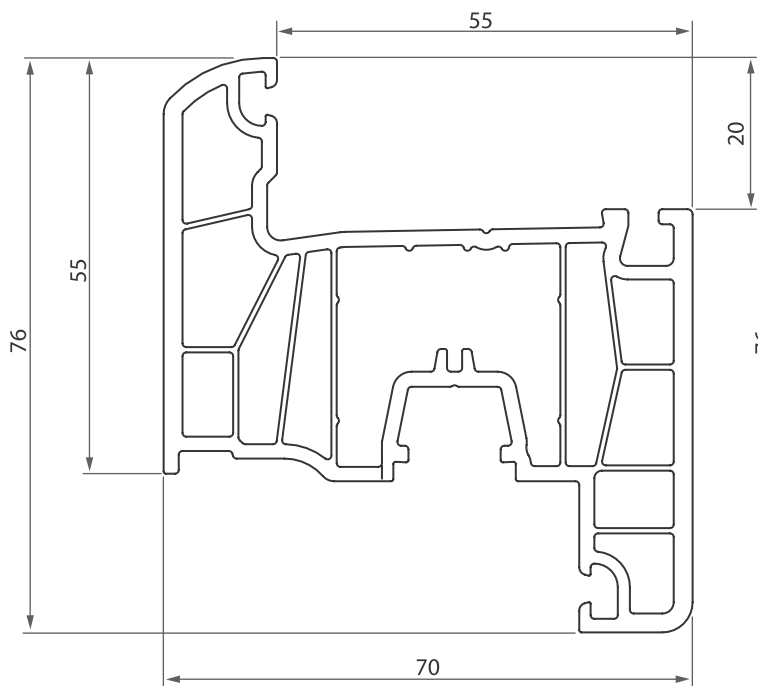

7201

Krilo / Sash