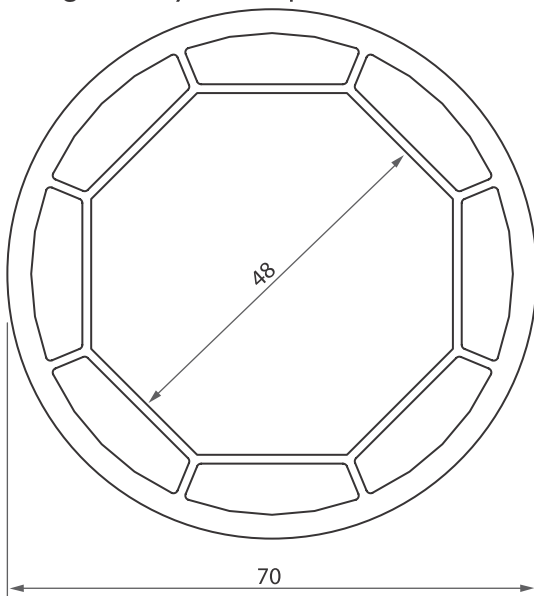

1003

Lajsna za staklo
Glassbead

/36 mm/

7701

Kugla / Bay & bow pole