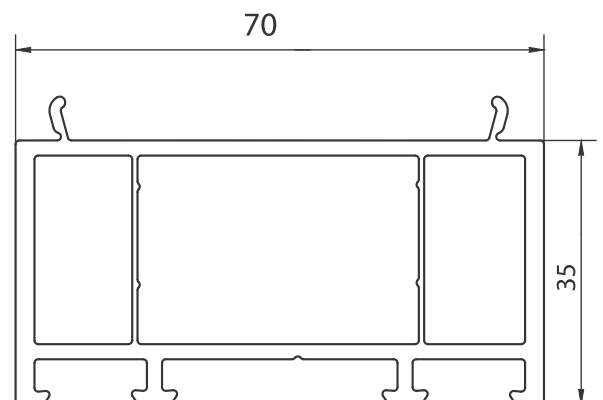

Kugla / Bay & bow pole

1500

Ugao 90° / Corner profile

7801

Adapter kugle / Bay&bow adaptor

1500

Proširenje štoka
Frame extension

M 1:1
Razmera
Cutting out

M 1:1
Razmera
Cutting out

M 1:1
Razmera
Cutting out

Karakteristike sistema System characteristics

Savremeni SoftLine dizajn zaobljenih površina

- 7 komora oblo krilo širine 80 mm
- Poboľjšane karakteristike usklađene sa Ultima 70
- Promenom strukture poboljšane karakteristike krila
- Mogućnost kombinovanja elemenata iz sistema Ultima 70
- Staklo paket do 36 mm