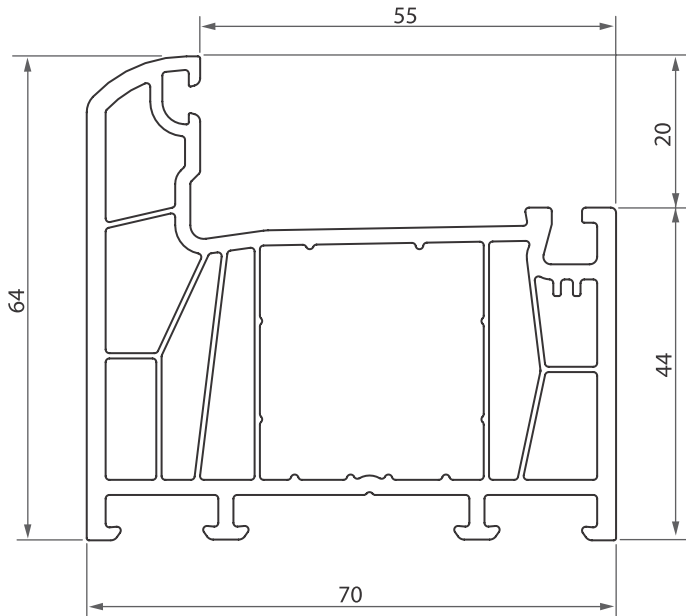

7101

Štok / Frame