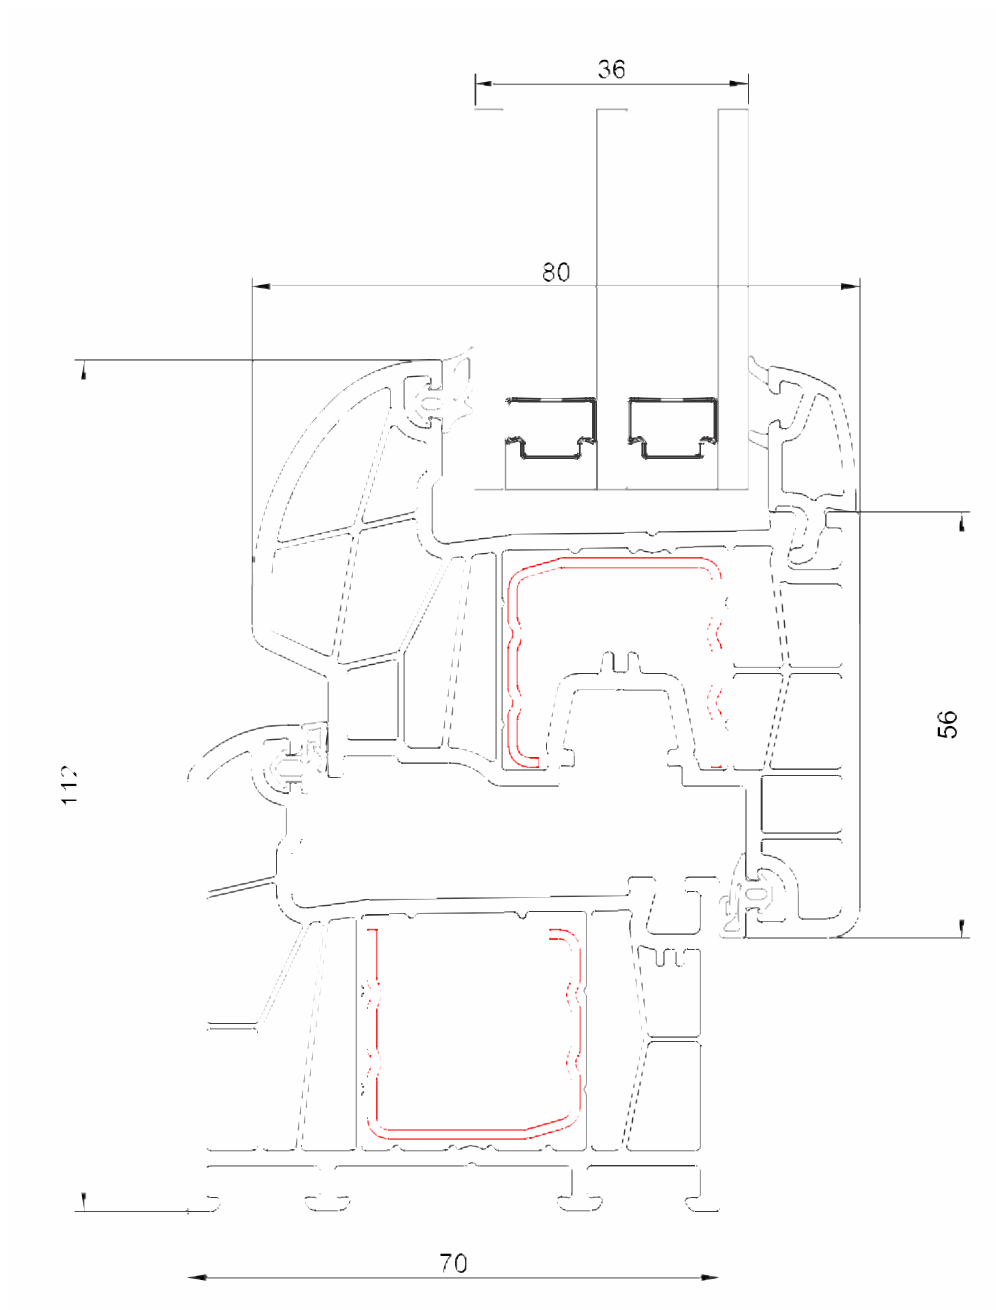

M 1:1
Razmera
Cutting out