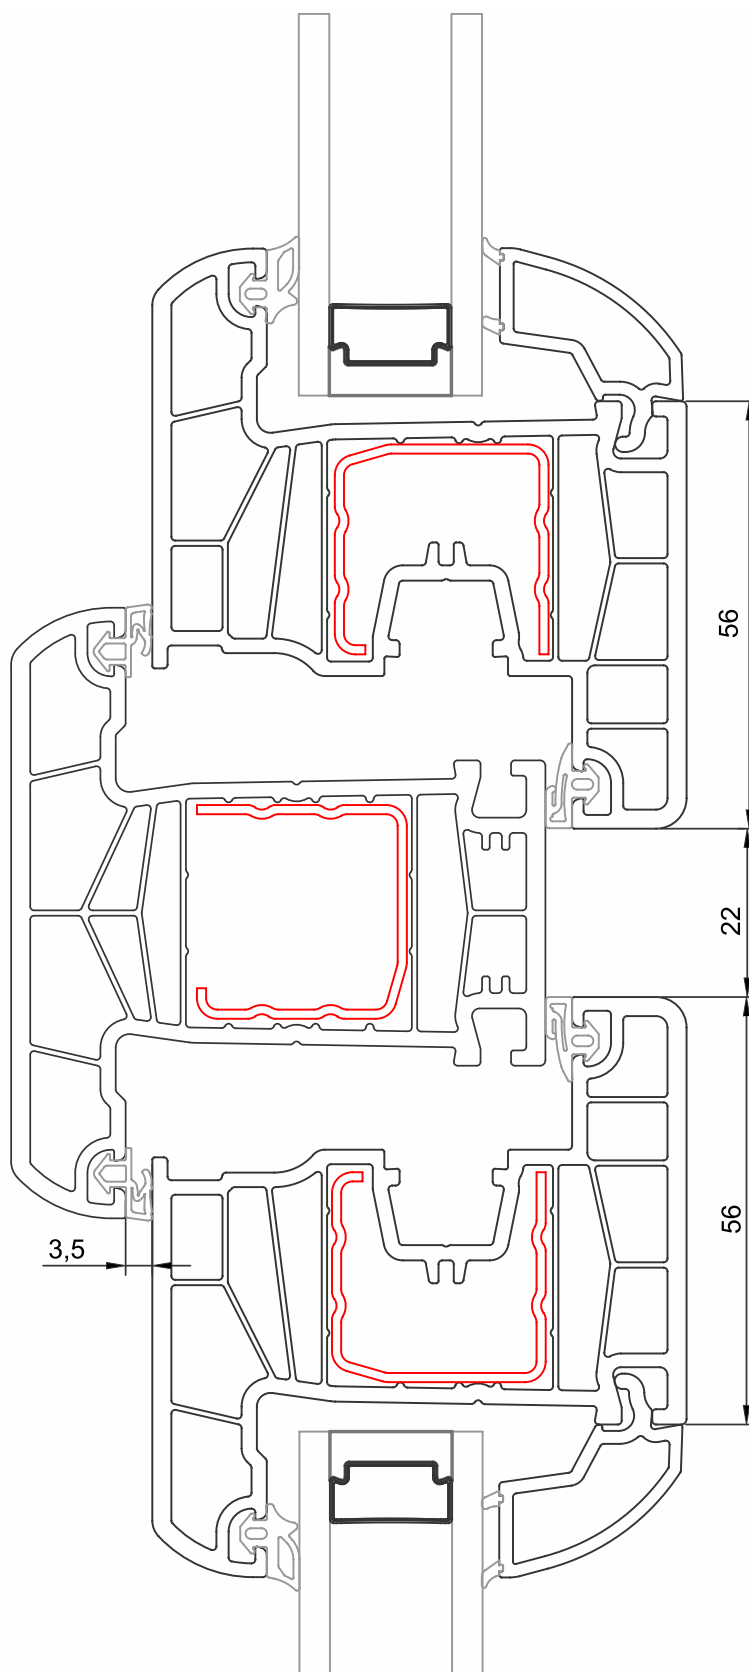

Kugla / Bay & bow pole

1500

Ugao 90° / Corner profile

7801

Adapter kugle / Bay&bow adaptor

1500

Proširenje štoka
Frame extension

M 1:1
Razmera
Cutting out

M 1:1
Razmera
Cutting out

M 1:1
Razmera
Cutting out

Karakteristike sistema System characteristics

Savremeni SoftLine dizajn zaobljenih površina

- 7 komora oblo krilo širine 80 mm
- Poboľjšane karakteristike usklađene sa Ultima 70
- Promenom strukture poboljšane karakteristike krila
- Mogućnost kombinovanja elemenata iz sistema Ultima 70
- Staklo paket do 36 mm