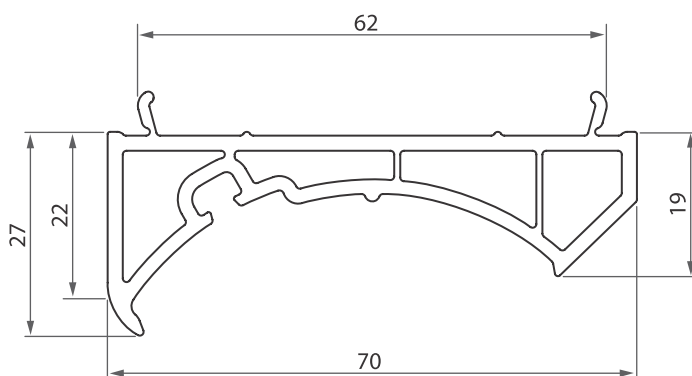

/32 mm/

1007

Lajsna za staklo
Glassbead

/24 mm/

1003

Lajsna za staklo
Glassbead

/36 mm/

7701

Kugla / Bay & bow pole

1500

Ugao 90° / Corner profile

7801

Adapter kugle / Bay&bow adaptor

1500

Proširenje štoka
Frame extension

M 1:1
Razmera
Cutting out

M 1:1
Razmera
Cutting out

M 1:1
Razmera
Cutting out

Karakteristike sistema System characteristics

Savremeni SoftLine dizajn zaobljenih površina

- 7 komora oblo krilo širine 80 mm
- Poboľjšane karakteristike usklađene sa Ultima 70
- Promenom strukture poboljšane karakteristike krila
- Mogućnost kombinovanja elemenata iz sistema Ultima 70
- Staklo paket do 36 mm