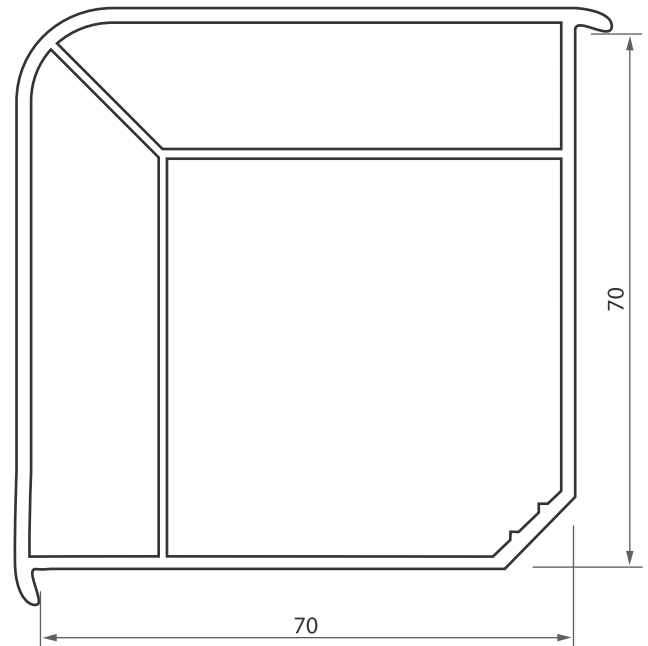

/32 mm/

1007

Lajsna za staklo
Glassbead

/24 mm/

1003

Lajsna za staklo
Glassbead

/36 mm/

7701

Kugla / Bay & bow pole

1500

Ugao 90° / Corner profile

7801

Adapter kugle / Bay&bow adaptor

1500

Proširenje štoka
Frame extension

M 1:1
Razmera
Cutting out

M 1:1
Razmera
Cutting out

M 1:1
Razmera
Cutting out

Karakteristike sistema System characteristics

Savremeni SoftLine dizajn zaobljenih površina

- 7 komora oblo krilo širine 80 mm
- Poboľjšane karakteristike usklađene sa Ultima 70
- Promenom strukture poboljšane karakteristike krila
- Mogućnost kombinovanja elemenata iz sistema Ultima 70
- Staklo paket do 36 mm