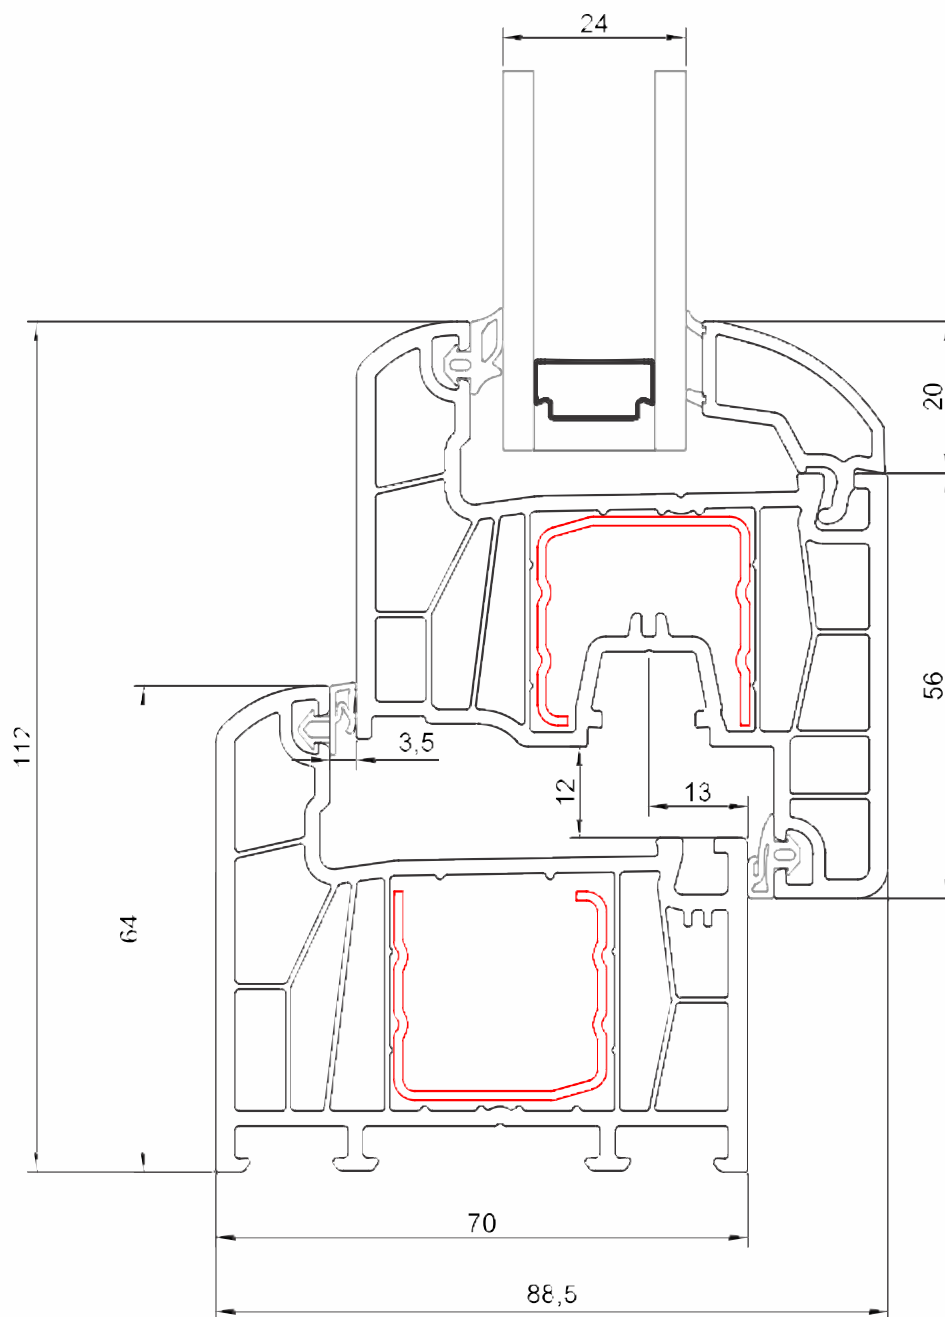

Kugla / Bay & bow pole

1500

Ugao 90° / Corner profile

7801

Adapter kugle / Bay&bow adaptor

1500

Proširenje štoka
Frame extension

M 1:1
Razmera
Cutting out

M 1:1
Razmera
Cutting out

M 1:1
Razmera
Cutting out

Karakteristike sistema System characteristics

Savremeni SoftLine dizajn zaobljenih površina

- 7 komora oblo krilo širine 80 mm
- Poboľjšane karakteristike usklađene sa Ultima 70
- Promenom strukture poboljšane karakteristike krila
- Mogućnost kombinovanja elemenata iz sistema Ultima 70
- Staklo paket do 36 mm