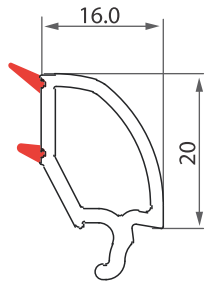

/32 mm/

1007

Lajsna za staklo
Glassbead

/24 mm/

1003

Lajsna za staklo
Glassbead

/36 mm/

7701

M 1:1
Razmera
Cutting out

M 1:1
Razmera
Cutting out

Karakteristike sistema System characteristics

Savremeni SoftLine dizajn zaobljenih površina

- 7 komora oblo krilo širine 80 mm
- Poboľjšane karakteristike usklađene sa Ultima 70
- Promenom strukture poboljšane karakteristike krila
- Mogućnost kombinovanja elemenata iz sistema Ultima 70
- Staklo paket do 36 mm