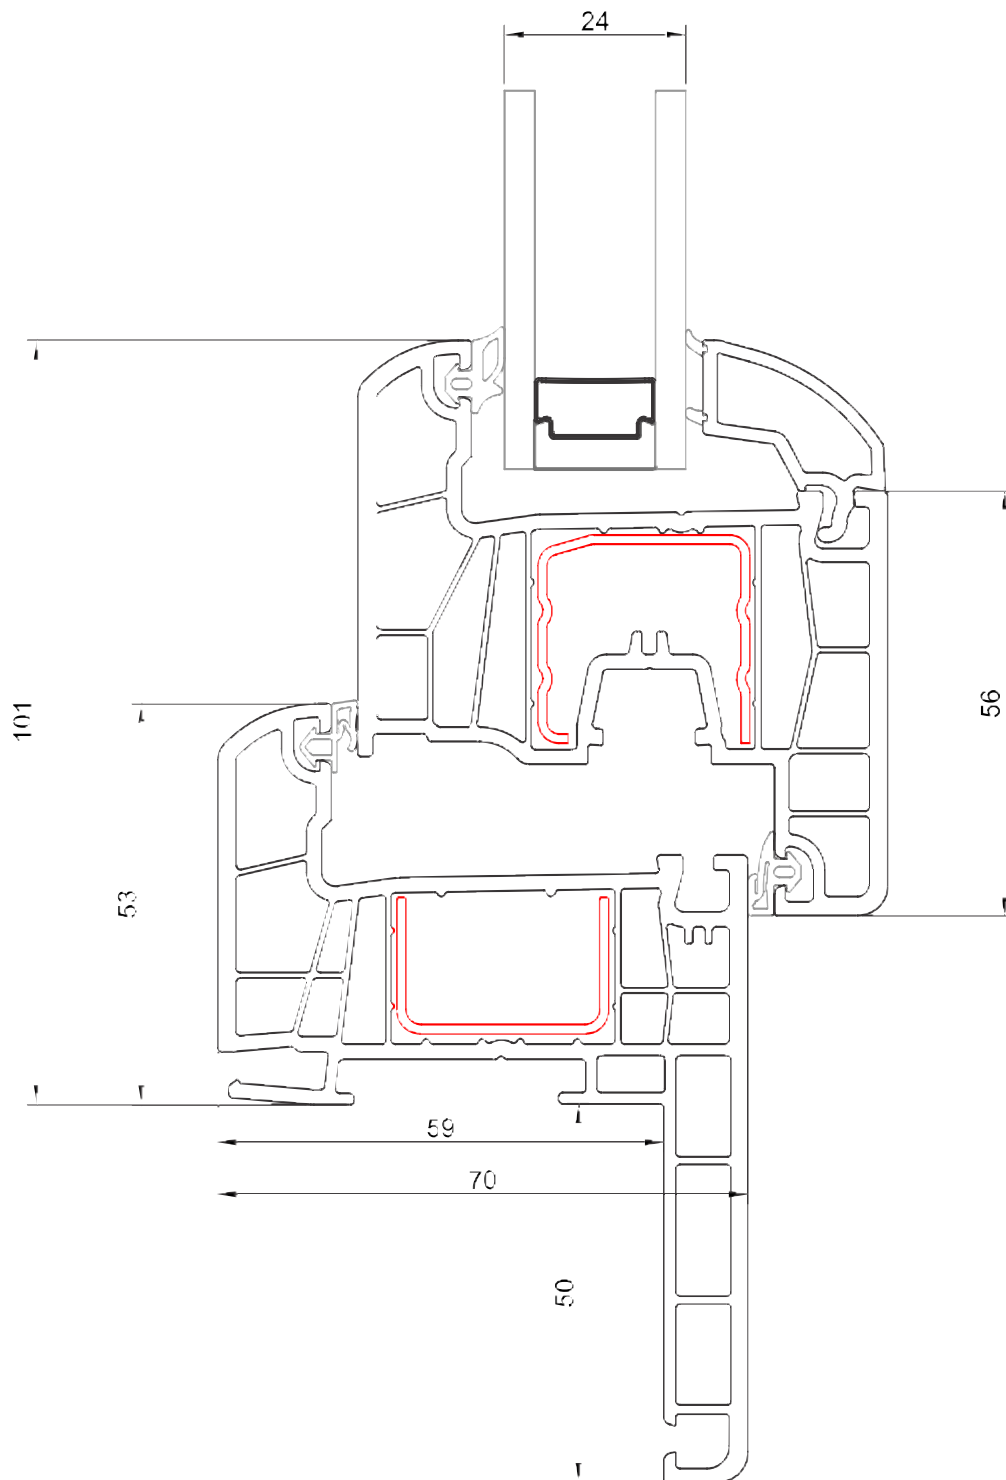

M 1:1
Razmera
Cutting out

M 1:1
Razmera
Cutting out

Karakteristike sistema System characteristics

Savremeni SoftLine dizajn zaobljenih površina

- 7 komora oblo krilo širine 80 mm
- Poboľjšane karakteristike usklađene sa Ultima 70
- Promenom strukture poboljšane karakteristike krila
- Mogućnost kombinovanja elemenata iz sistema Ultima 70
- Staklo paket do 36 mm

M 1:1
Razmera
Cutting out

Karakteristike sistema System characteristics

Sistem za renoviranje sa čistom ugradnjom

- Sistem sa 6 komora, ugradne mere 70 mm
- Specifičan dizajn pogodan za laku zamenu stare stolarije
- Velika površina svetla
- Mogućnost kombinovanja sa elementima iz sistema Ultima 70
- Staklo paket do 36 mm

System for renovation with clean installation

- 6-chamber system with a base width of 70 mm
- Specific design of the frame, designed for renewal without dismantling the existing windows
- Maximum preservation of the bright part of window
- Compatible with all elements of Ultima 70 and Ultima SoftLine
- Glazing up to 36 mm