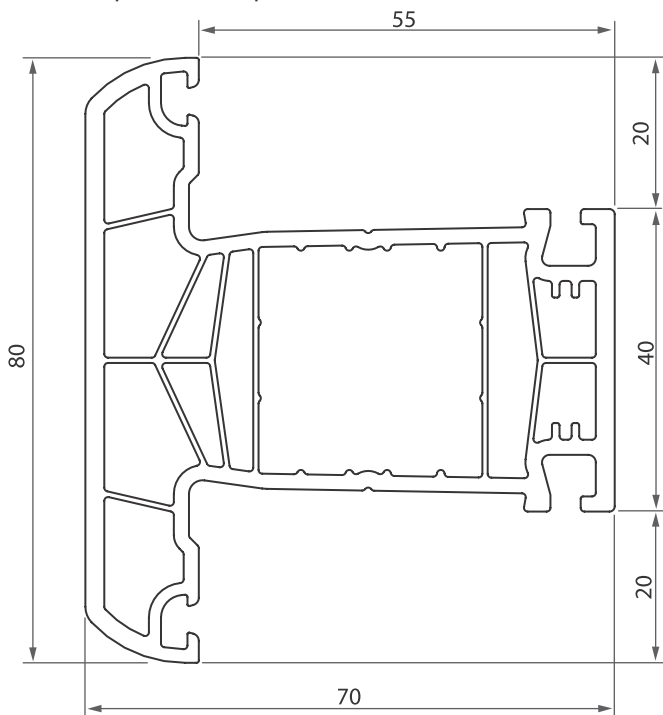

7301

„T“ profil / „T“ profile