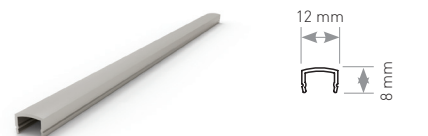

40Ø Dikme Profil

0.985 Kg/mt

OG-5005

40Ø Dikme Profil

1.205 Kg/mt

PR-3874

40Ø Dikme Profil

0.090 Kg/mt