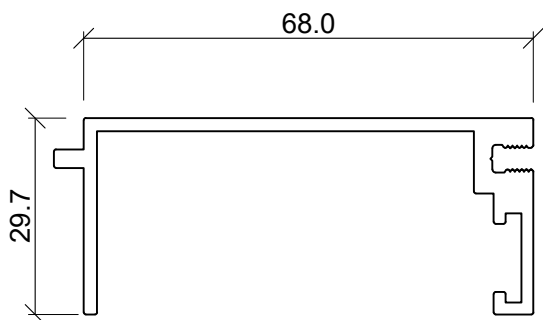

# UNUTRAŠNJA VRATA

Oznaka/Code: U-6517		
Štok 1,538 kg/m'		
SEČENJE POD UGLOM OD 45°		
SPOJNICA	ŠIFRA	ŠIRINA
ZA ŠTIPANJE	S 50-14	50mm
MONTAŽNA	MS 15.50	
ZA PERO	U-U SET	

Oznaka/Code: U-6514		
Pervajz 50mm 0.990 kg/m'		
SEČENJE POD UGLOM OD 45°		
SPOJNICA	ŠIFRA	ŠIRINA
UNUTRA	U-U 2mm	
ZA PERO	U-U SET	

Oznaka/Code: U-11511			
Pervajz 90mm 1.100 kg/m'			
SEČENJE POD UGLOM OD 45°			
	SPOJNICA	ŠIFRA	ŠIRINA
UNUTRA		U-U 2mm	
ZA PERO		U-U SET	

Oznaka/Code: U-6516			
Pervajz 130mm 1.450 kg/m'			
SEČENJE POD UGLOM OD 45°			
	SPOJNICA	ŠIFRA	ŠIRINA
UNUTRA		U-U 2mm	
ZA PERO		U-U SET	

Oznaka/Code: U-10169			
Srednja dopuna 68mm			
0.880 kg/m'			
	SPOJNICA	ŠIFRA	ŠIRINA
UNUTRA		U-U 2mm	

Oznaka/Code: U-12644			
Srednja dopuna 35mm			
0.710 kg/m'			
	SPOJNICA	ŠIFRA	ŠIRINA
UNUTRA		U-U 2mm	