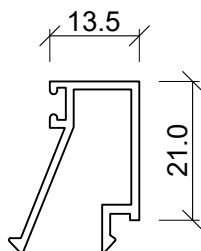

Oznaka/Code: ALH 6225	
Krilo	
1.166 kg/m'	
SPOJNICA	ŠIFRA
ZA ŠTIPANJE	ALS1115.44 + D 25.2
MONTAŽNA	MS 15.2 + D 25.2

LTS 872
Kit lajsna
0.250 kg/m'