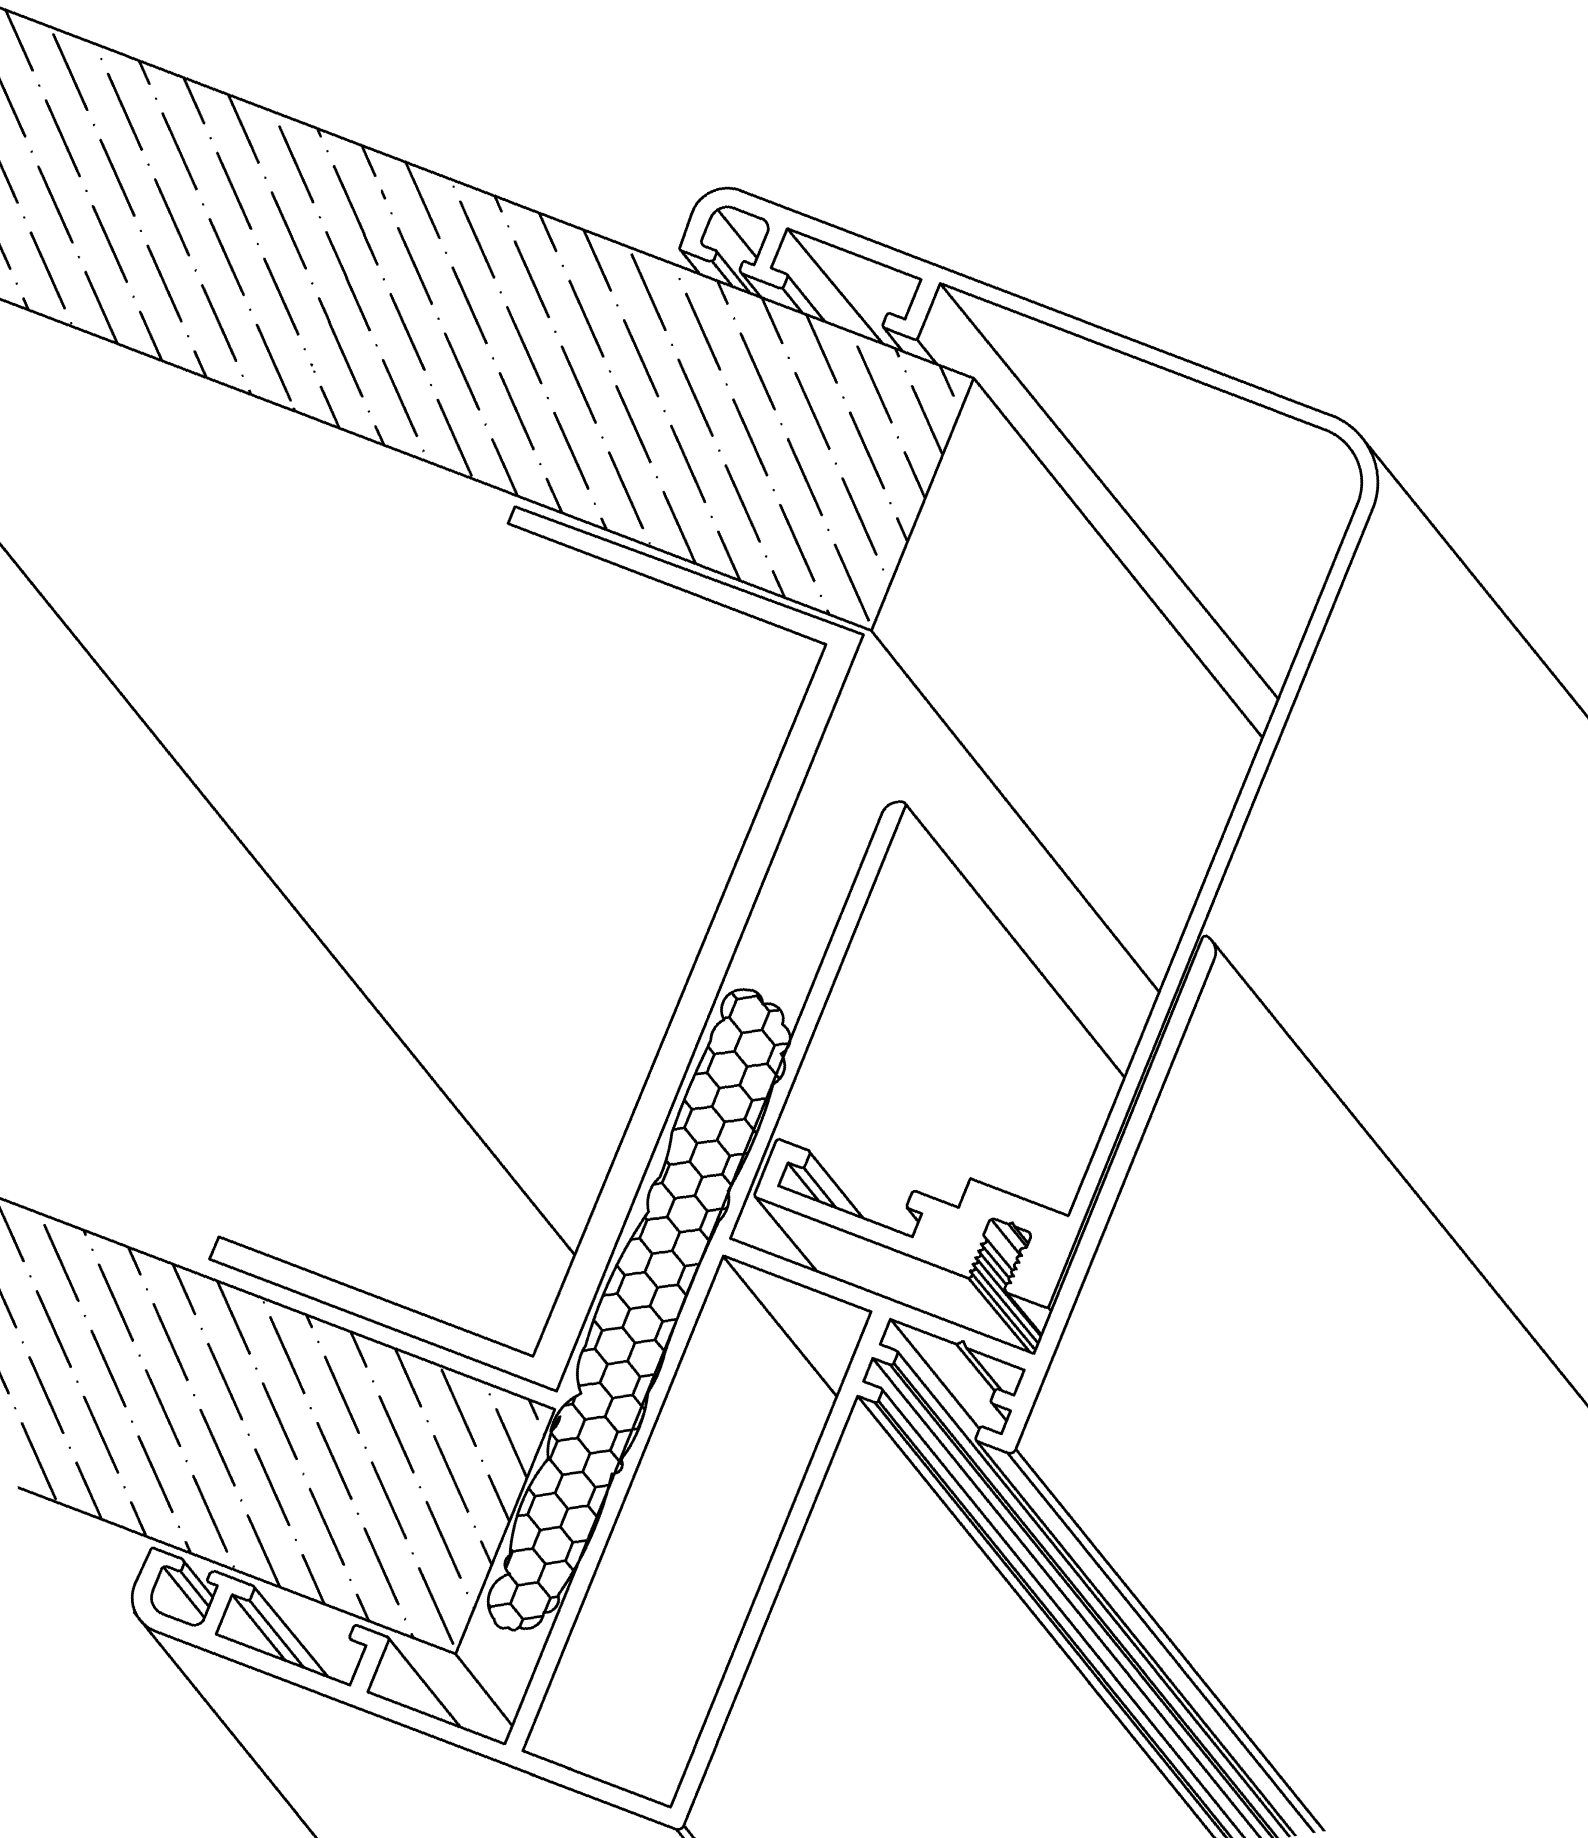

# UNUTRAŠNJA VRATA

Oznaka/Code: U-6517		
Štok 1,538 kg/m'		
SEČENJE POD UGLOM OD 45°		
SPOJNICA	ŠIFRA	ŠIRINA
ZA ŠTIPANJE	S 50-14	50mm
MONTAŽNA	MS 15.50	
ZA PERO	U-U SET	

Oznaka/Code: U-6514		
Pervajz 50mm 0.990 kg/m'		
SEČENJE POD UGLOM OD 45°		
SPOJNICA	ŠIFRA	ŠIRINA
UNUTRA	U-U 2mm	
ZA PERO	U-U SET	

Oznaka/Code: U-11511			
Pervajz 90mm 1.100 kg/m'			
SEČENJE POD UGLOM OD 45°			
	SPOJNICA	ŠIFRA	ŠIRINA
UNUTRA		U-U 2mm	
ZA PERO		U-U SET	

Oznaka/Code: U-6516			
Pervajz 130mm 1.450 kg/m'			
SEČENJE POD UGLOM OD 45°			
	SPOJNICA	ŠIFRA	ŠIRINA
UNUTRA		U-U 2mm	
ZA PERO		U-U SET	