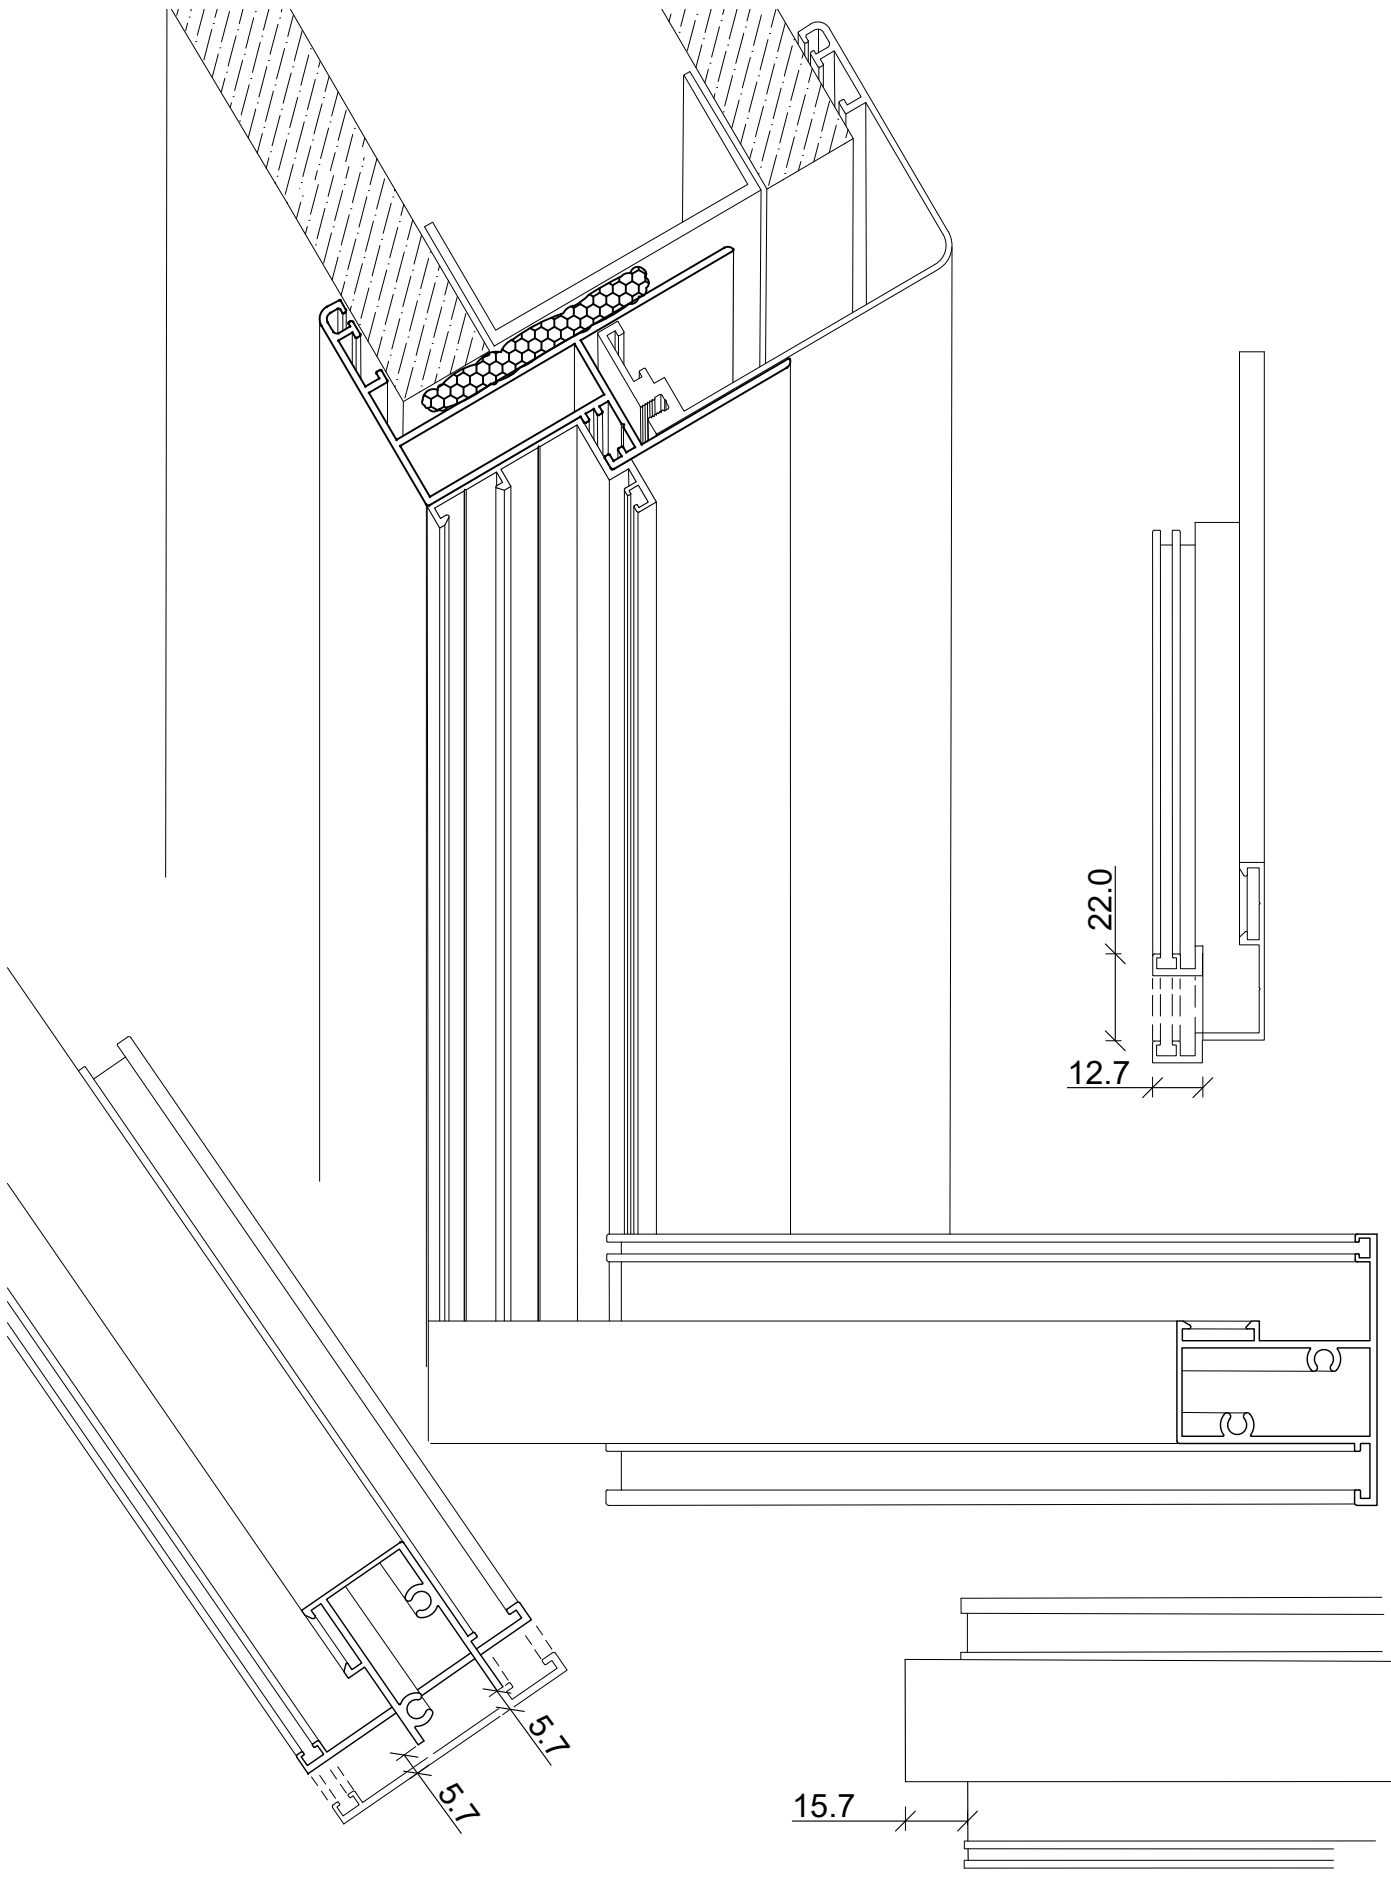

Oznaka/Code: U-10169			
Srednja dopuna 68mm			
0.880 kg/m'			
	SPOJNICA	ŠIFRA	ŠIRINA
UNUTRA		U-U 2mm	

Oznaka/Code: U-12644			
Srednja dopuna 35mm			
0.710 kg/m'			
	SPOJNICA	ŠIFRA	ŠIRINA
UNUTRA		U-U 2mm	

**U-6517**  
Bazni profil  
1.538 kg/m'

**U-12643**

Dopuna  
za 6517  
nadsvetlo  
0.398kg/m'

**U-12642**

'T' profil  
1.146 kg/m'

Ugradna dubina	Bazni profil	Pervajz 130	Pervajz 90	Pervajz 50	Dopuna 68mm	Dopuna 30mm
	<b>U-6517</b>	<b>U-6516</b>	<b>U-11511</b>	<b>U-6514</b>	<b>U-10169</b>	<b>U-12644</b>
95-125mm	<input checked="" type="checkbox"/>			<input checked="" type="checkbox"/>		
130-160mm	<input checked="" type="checkbox"/>			<input checked="" type="checkbox"/>		<input checked="" type="checkbox"/>
135-165mm	<input checked="" type="checkbox"/>		<input checked="" type="checkbox"/>			
160-190mm	<input checked="" type="checkbox"/>		<input checked="" type="checkbox"/>		<input checked="" type="checkbox"/>	
175-205mm	<input checked="" type="checkbox"/>	<input checked="" type="checkbox"/>				
205-235mm	<input checked="" type="checkbox"/>		<input checked="" type="checkbox"/>		<input checked="" type="checkbox"/>	
210-240mm	<input checked="" type="checkbox"/>	<input checked="" type="checkbox"/>				<input checked="" type="checkbox"/>
240-270mm	<input checked="" type="checkbox"/>	<input checked="" type="checkbox"/>			<input checked="" type="checkbox"/>	
277-307mm	<input checked="" type="checkbox"/>	<input checked="" type="checkbox"/>			<input checked="" type="checkbox"/>	<input checked="" type="checkbox"/>
307-337mm	<input checked="" type="checkbox"/>	<input checked="" type="checkbox"/>			<input checked="" type="checkbox"/> 2 kom.	
345-375mm	<input checked="" type="checkbox"/>	<input checked="" type="checkbox"/>			<input checked="" type="checkbox"/> 2 kom.	<input checked="" type="checkbox"/>