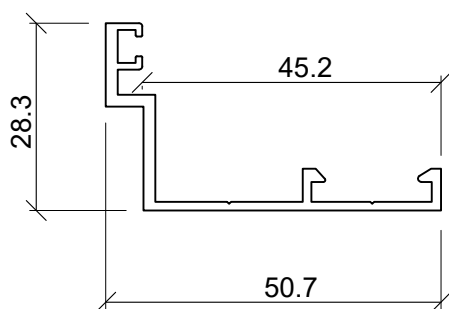

Oznaka/Code: U-11511			
Pervajz 90mm 1.100 kg/m'			
SEČENJE POD UGLOM OD 45°			
	SPOJNICA	ŠIFRA	ŠIRINA
UNUTRA		U-U 2mm	
ZA PERO		U-U SET	

Oznaka/Code: U-6516			
Pervajz 130mm 1.450 kg/m'			
SEČENJE POD UGLOM OD 45°			
	SPOJNICA	ŠIFRA	ŠIRINA
UNUTRA		U-U 2mm	
ZA PERO		U-U SET	

Oznaka/Code: U-10169			
Srednja dopuna 68mm			
0.880 kg/m'			
	SPOJNICA	ŠIFRA	ŠIRINA
UNUTRA		U-U 2mm	

Oznaka/Code: U-12644			
Srednja dopuna 35mm			
0.710 kg/m'			
	SPOJNICA	ŠIFRA	ŠIRINA
UNUTRA		U-U 2mm	