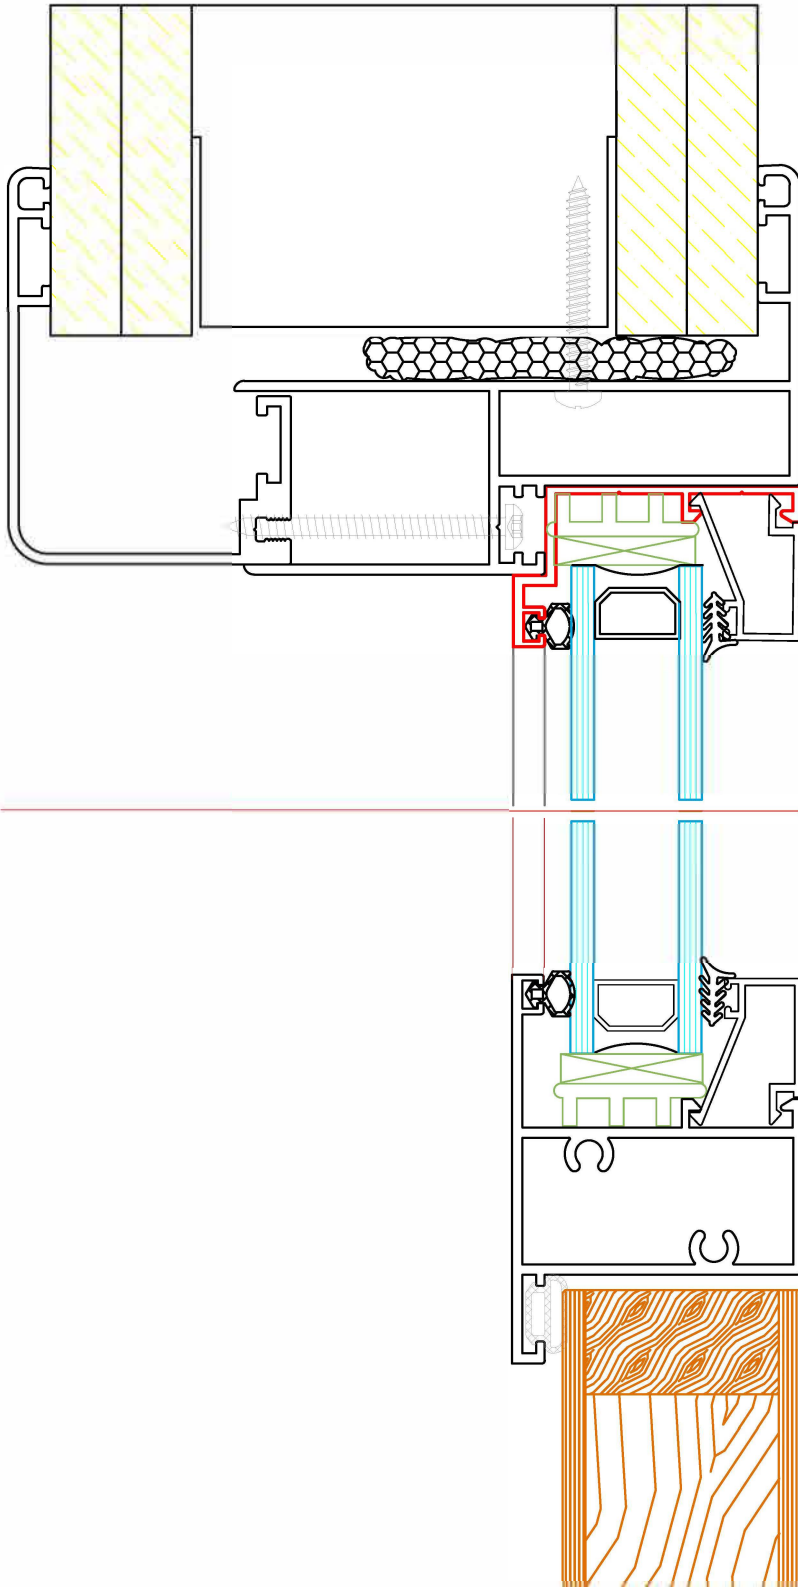

Oznaka/Code: U-10169			
Srednja dopuna 68mm			
0.880 kg/m'			
	SPOJNICA	ŠIFRA	ŠIRINA
UNUTRA		U-U 2mm	

Oznaka/Code: U-12644			
Srednja dopuna 35mm			
0.710 kg/m'			
	SPOJNICA	ŠIFRA	ŠIRINA
UNUTRA		U-U 2mm	

**U-6517**  
Bazni profil  
1.538 kg/m'

**U-12643**

Dopuna  
za 6517  
nadsvetlo  
0.398kg/m'

**U-12642**

'T' profil  
1.146 kg/m'

Ugradna dubina	Bazni profil	Pervajz 130	Pervajz 90	Pervajz 50	Dopuna 68mm	Dopuna 30mm
	<b>U-6517</b>	<b>U-6516</b>	<b>U-11511</b>	<b>U-6514</b>	<b>U-10169</b>	<b>U-12644</b>
95-125mm	<input checked="" type="checkbox"/>			<input checked="" type="checkbox"/>		
130-160mm	<input checked="" type="checkbox"/>			<input checked="" type="checkbox"/>		<input checked="" type="checkbox"/>
135-165mm	<input checked="" type="checkbox"/>		<input checked="" type="checkbox"/>			
160-190mm	<input checked="" type="checkbox"/>		<input checked="" type="checkbox"/>		<input checked="" type="checkbox"/>	
175-205mm	<input checked="" type="checkbox"/>	<input checked="" type="checkbox"/>				
205-235mm	<input checked="" type="checkbox"/>		<input checked="" type="checkbox"/>		<input checked="" type="checkbox"/>	
210-240mm	<input checked="" type="checkbox"/>	<input checked="" type="checkbox"/>				<input checked="" type="checkbox"/>
240-270mm	<input checked="" type="checkbox"/>	<input checked="" type="checkbox"/>			<input checked="" type="checkbox"/>	
277-307mm	<input checked="" type="checkbox"/>	<input checked="" type="checkbox"/>			<input checked="" type="checkbox"/>	<input checked="" type="checkbox"/>
307-337mm	<input checked="" type="checkbox"/>	<input checked="" type="checkbox"/>			<input checked="" type="checkbox"/> 2 kom.	
345-375mm	<input checked="" type="checkbox"/>	<input checked="" type="checkbox"/>			<input checked="" type="checkbox"/> 2 kom.	<input checked="" type="checkbox"/>