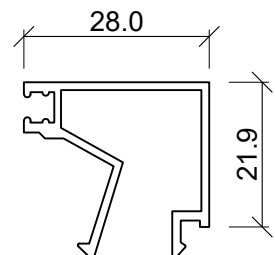

LJS 873
Kit lajsna
0.330 kg/m'