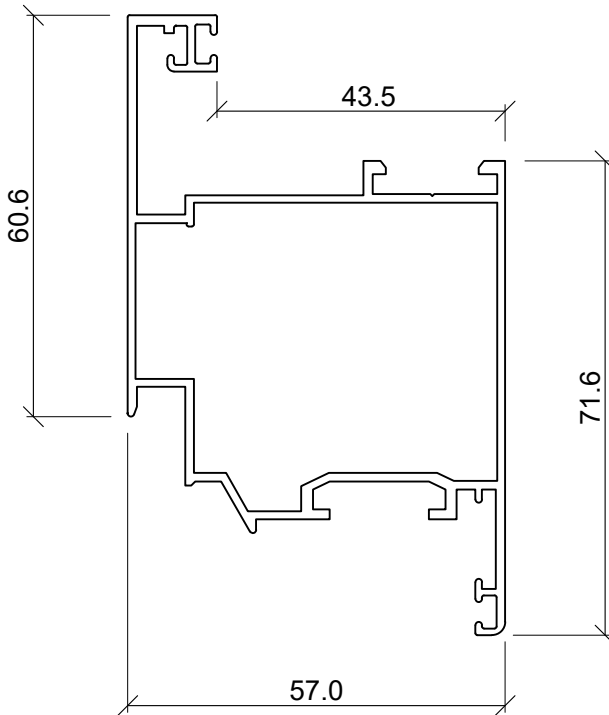

Oznaka/Code: ALH 6210	
Štok	
0.720 kg/m'	
SPOJNICA	ŠIFRA
ZA UGAO	AL 806SR