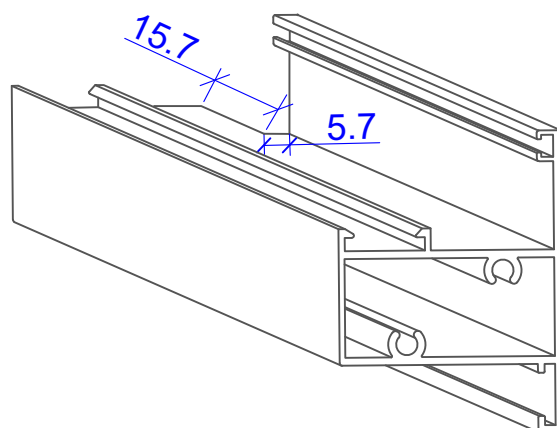

<b>LTS 872</b>
Kit lajsna
0.250 kg/m'

<b>LJS 873</b>
Kit lajsna
0.330 kg/m'

**U-12643**

Dopuna  
za 6517  
nadsvetlo

0.398kg/m'

**U-12642**

'T' profil

1.146 kg/m'

**U-6517**  
Bazni profil  
1.538 kg/m'

**U-12643**

Dopuna  
za 6517  
nadsvetlo  
0.398kg/m'

**U-12642**

'T' profil  
1.146 kg/m'

Ugradna dubina	Bazni profil	Pervajz 130	Pervajz 90	Pervajz 50	Dopuna 68mm	Dopuna 30mm
	<b>U-6517</b>	<b>U-6516</b>	<b>U-11511</b>	<b>U-6514</b>	<b>U-10169</b>	<b>U-12644</b>
95-125mm	<input checked="" type="checkbox"/>			<input checked="" type="checkbox"/>		
130-160mm	<input checked="" type="checkbox"/>			<input checked="" type="checkbox"/>		<input checked="" type="checkbox"/>
135-165mm	<input checked="" type="checkbox"/>		<input checked="" type="checkbox"/>			
160-190mm	<input checked="" type="checkbox"/>		<input checked="" type="checkbox"/>		<input checked="" type="checkbox"/>	
175-205mm	<input checked="" type="checkbox"/>	<input checked="" type="checkbox"/>				
205-235mm	<input checked="" type="checkbox"/>		<input checked="" type="checkbox"/>		<input checked="" type="checkbox"/>	
210-240mm	<input checked="" type="checkbox"/>	<input checked="" type="checkbox"/>				<input checked="" type="checkbox"/>
240-270mm	<input checked="" type="checkbox"/>	<input checked="" type="checkbox"/>			<input checked="" type="checkbox"/>	
277-307mm	<input checked="" type="checkbox"/>	<input checked="" type="checkbox"/>			<input checked="" type="checkbox"/>	<input checked="" type="checkbox"/>
307-337mm	<input checked="" type="checkbox"/>	<input checked="" type="checkbox"/>			<input checked="" type="checkbox"/> 2 kom.	
345-375mm	<input checked="" type="checkbox"/>	<input checked="" type="checkbox"/>			<input checked="" type="checkbox"/> 2 kom.	<input checked="" type="checkbox"/>