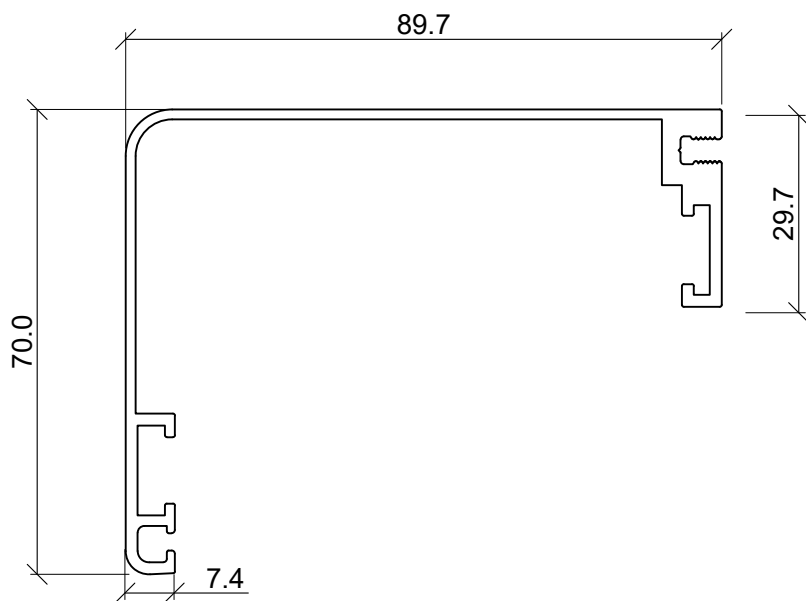

# UNUTRAŠNJA VRATA

Oznaka/Code: U-6517		
Štok 1,538 kg/m'		
SEČENJE POD UGLOM OD 45°		
SPOJNICA	ŠIFRA	ŠIRINA
ZA ŠTIPANJE	S 50-14	50mm
MONTAŽNA	MS 15.50	
ZA PERO	U-U SET	

Oznaka/Code: U-6514		
Pervajz 50mm 0.990 kg/m'		
SEČENJE POD UGLOM OD 45°		
SPOJNICA	ŠIFRA	ŠIRINA
UNUTRA	U-U 2mm	
ZA PERO	U-U SET	

Oznaka/Code: U-11511			
Pervajz 90mm 1.100 kg/m'			
SEČENJE POD UGLOM OD 45°			
	SPOJNICA	ŠIFRA	ŠIRINA
UNUTRA		U-U 2mm	
ZA PERO		U-U SET	

Oznaka/Code: U-6516			
Pervajz 130mm 1.450 kg/m'			
SEČENJE POD UGLOM OD 45°			
	SPOJNICA	ŠIFRA	ŠIRINA
UNUTRA		U-U 2mm	
ZA PERO		U-U SET	

Oznaka/Code: U-10169			
Srednja dopuna 68mm			
0.880 kg/m'			
	SPOJNICA	ŠIFRA	ŠIRINA
UNUTRA		U-U 2mm	

Oznaka/Code: U-12644			
Srednja dopuna 35mm			
0.710 kg/m'			
	SPOJNICA	ŠIFRA	ŠIRINA
UNUTRA		U-U 2mm	