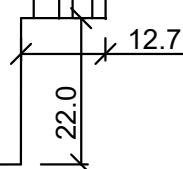

<b>LTS 872</b>
Kit lajsna
0.250 kg/m'

<b>LJS 873</b>
Kit lajsna
0.330 kg/m'

**U-12643**

Dopuna  
za 6517  
nadsvetlo

0.398kg/m'

**U-12642**

'T' profil

1.146 kg/m'

**U-6517**  
Bazni profil  
1.538 kg/m'

**U-12643**

Dopuna  
za 6517  
nadsvetlo  
0.398kg/m'

**U-12642**

'T' profil  
1.146 kg/m'

Ugradna dubina	Bazni profil	Pervajz 130	Pervajz 90	Pervajz 50	Dopuna 68mm	Dopuna 30mm
	<b>U-6517</b>	<b>U-6516</b>	<b>U-11511</b>	<b>U-6514</b>	<b>U-10169</b>	<b>U-12644</b>
95-125mm	<input checked="" type="checkbox"/>			<input checked="" type="checkbox"/>		
130-160mm	<input checked="" type="checkbox"/>			<input checked="" type="checkbox"/>		<input checked="" type="checkbox"/>
135-165mm	<input checked="" type="checkbox"/>		<input checked="" type="checkbox"/>			
160-190mm	<input checked="" type="checkbox"/>		<input checked="" type="checkbox"/>		<input checked="" type="checkbox"/>	
175-205mm	<input checked="" type="checkbox"/>	<input checked="" type="checkbox"/>				
205-235mm	<input checked="" type="checkbox"/>		<input checked="" type="checkbox"/>		<input checked="" type="checkbox"/>	
210-240mm	<input checked="" type="checkbox"/>	<input checked="" type="checkbox"/>				<input checked="" type="checkbox"/>
240-270mm	<input checked="" type="checkbox"/>	<input checked="" type="checkbox"/>			<input checked="" type="checkbox"/>	
277-307mm	<input checked="" type="checkbox"/>	<input checked="" type="checkbox"/>			<input checked="" type="checkbox"/>	<input checked="" type="checkbox"/>
307-337mm	<input checked="" type="checkbox"/>	<input checked="" type="checkbox"/>			<input checked="" type="checkbox"/> 2 kom.	
345-375mm	<input checked="" type="checkbox"/>	<input checked="" type="checkbox"/>			<input checked="" type="checkbox"/> 2 kom.	<input checked="" type="checkbox"/>