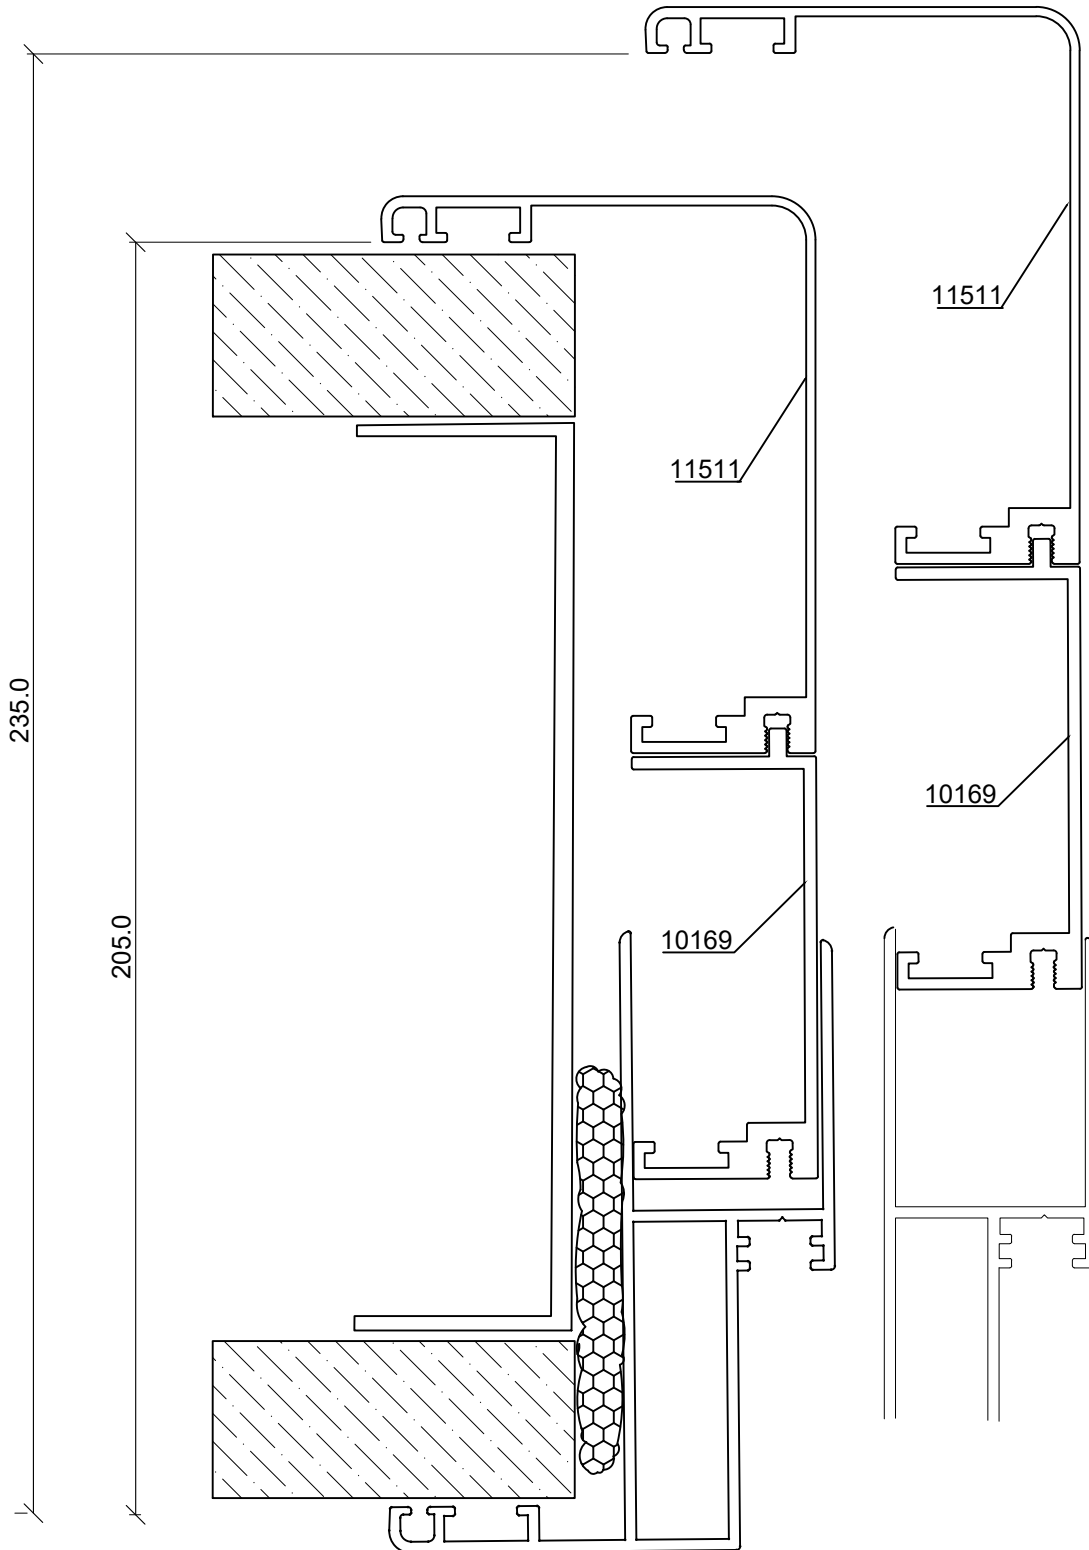

Oznaka/Code: U-10169			
Srednja dopuna 68mm			
0.880 kg/m'			
	SPOJNICA	ŠIFRA	ŠIRINA
UNUTRA		U-U 2mm	

Oznaka/Code: U-12644			
Srednja dopuna 35mm			
0.710 kg/m'			
	SPOJNICA	ŠIFRA	ŠIRINA
UNUTRA		U-U 2mm	

<b>LTS 872</b>
Kit lajsna
0.250 kg/m'

<b>LJS 873</b>
Kit lajsna
0.330 kg/m'

**U-12643**

Dopuna  
za 6517  
nadsvetlo

0.398kg/m'

**U-12642**

'T' profil

1.146 kg/m'

**U-6517**  
Bazni profil  
1.538 kg/m'

**U-12643**

Dopuna  
za 6517  
nadsvetlo  
0.398kg/m'

**U-12642**

'T' profil  
1.146 kg/m'

Ugradna dubina	Bazni profil	Pervajz 130	Pervajz 90	Pervajz 50	Dopuna 68mm	Dopuna 30mm
	<b>U-6517</b>	<b>U-6516</b>	<b>U-11511</b>	<b>U-6514</b>	<b>U-10169</b>	<b>U-12644</b>
95-125mm	<input checked="" type="checkbox"/>			<input checked="" type="checkbox"/>		
130-160mm	<input checked="" type="checkbox"/>			<input checked="" type="checkbox"/>		<input checked="" type="checkbox"/>
135-165mm	<input checked="" type="checkbox"/>		<input checked="" type="checkbox"/>			
160-190mm	<input checked="" type="checkbox"/>		<input checked="" type="checkbox"/>		<input checked="" type="checkbox"/>	
175-205mm	<input checked="" type="checkbox"/>	<input checked="" type="checkbox"/>				
205-235mm	<input checked="" type="checkbox"/>		<input checked="" type="checkbox"/>		<input checked="" type="checkbox"/>	
210-240mm	<input checked="" type="checkbox"/>	<input checked="" type="checkbox"/>				<input checked="" type="checkbox"/>
240-270mm	<input checked="" type="checkbox"/>	<input checked="" type="checkbox"/>			<input checked="" type="checkbox"/>	
277-307mm	<input checked="" type="checkbox"/>	<input checked="" type="checkbox"/>			<input checked="" type="checkbox"/>	<input checked="" type="checkbox"/>
307-337mm	<input checked="" type="checkbox"/>	<input checked="" type="checkbox"/>			<input checked="" type="checkbox"/> 2 kom.	
345-375mm	<input checked="" type="checkbox"/>	<input checked="" type="checkbox"/>			<input checked="" type="checkbox"/> 2 kom.	<input checked="" type="checkbox"/>