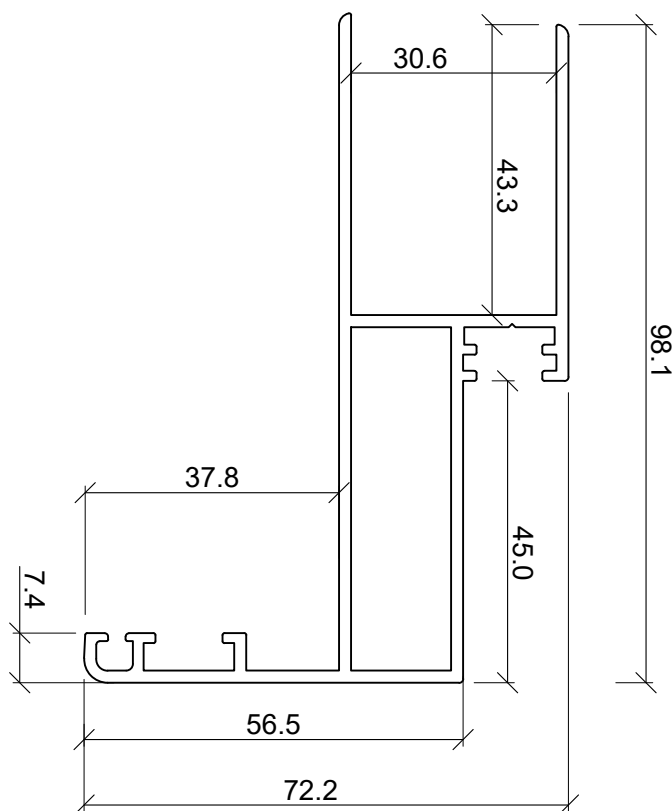

# UNUTRAŠNJA VRATA

Oznaka/Code: U-6517		
Štok 1,538 kg/m'		
SEČENJE POD UGLOM OD 45°		
SPOJNICA	ŠIFRA	ŠIRINA
ZA ŠTIPANJE	S 50-14	50mm
MONTAŽNA	MS 15.50	
ZA PERO	U-U SET	

Oznaka/Code: U-6514		
Pervajz 50mm 0.990 kg/m'		
SEČENJE POD UGLOM OD 45°		
SPOJNICA	ŠIFRA	ŠIRINA
UNUTRA	U-U 2mm	
ZA PERO	U-U SET	

Oznaka/Code: U-11511			
Pervajz 90mm 1.100 kg/m'			
SEČENJE POD UGLOM OD 45°			
	SPOJNICA	ŠIFRA	ŠIRINA
UNUTRA		U-U 2mm	
ZA PERO		U-U SET	

Oznaka/Code: U-6516			
Pervajz 130mm 1.450 kg/m'			
SEČENJE POD UGLOM OD 45°			
	SPOJNICA	ŠIFRA	ŠIRINA
UNUTRA		U-U 2mm	
ZA PERO		U-U SET	

Oznaka/Code: U-10169			
Srednja dopuna 68mm			
0.880 kg/m'			
	SPOJNICA	ŠIFRA	ŠIRINA
UNUTRA		U-U 2mm	

Oznaka/Code: U-12644			
Srednja dopuna 35mm			
0.710 kg/m'			
	SPOJNICA	ŠIFRA	ŠIRINA
UNUTRA		U-U 2mm	