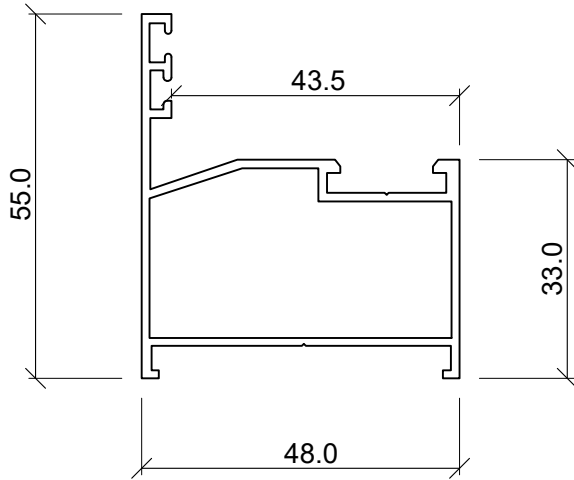

Oznaka/Code: ALH 6210	
Štok	
0.720 kg/m'	
SPOJNICA	ŠIFRA
ZA UGAO	AL 806SR

Oznaka/Code: ALH 6225	
Krilo	
1.166 kg/m'	
SPOJNICA	ŠIFRA
ZA ŠTIPANJE	ALS1115.44 + D 25.2
MONTAŽNA	MS 15.2 + D 25.2

LTS 872
Kit lajsna
0.250 kg/m'

LJS 873
Kit lajsna
0.330 kg/m'