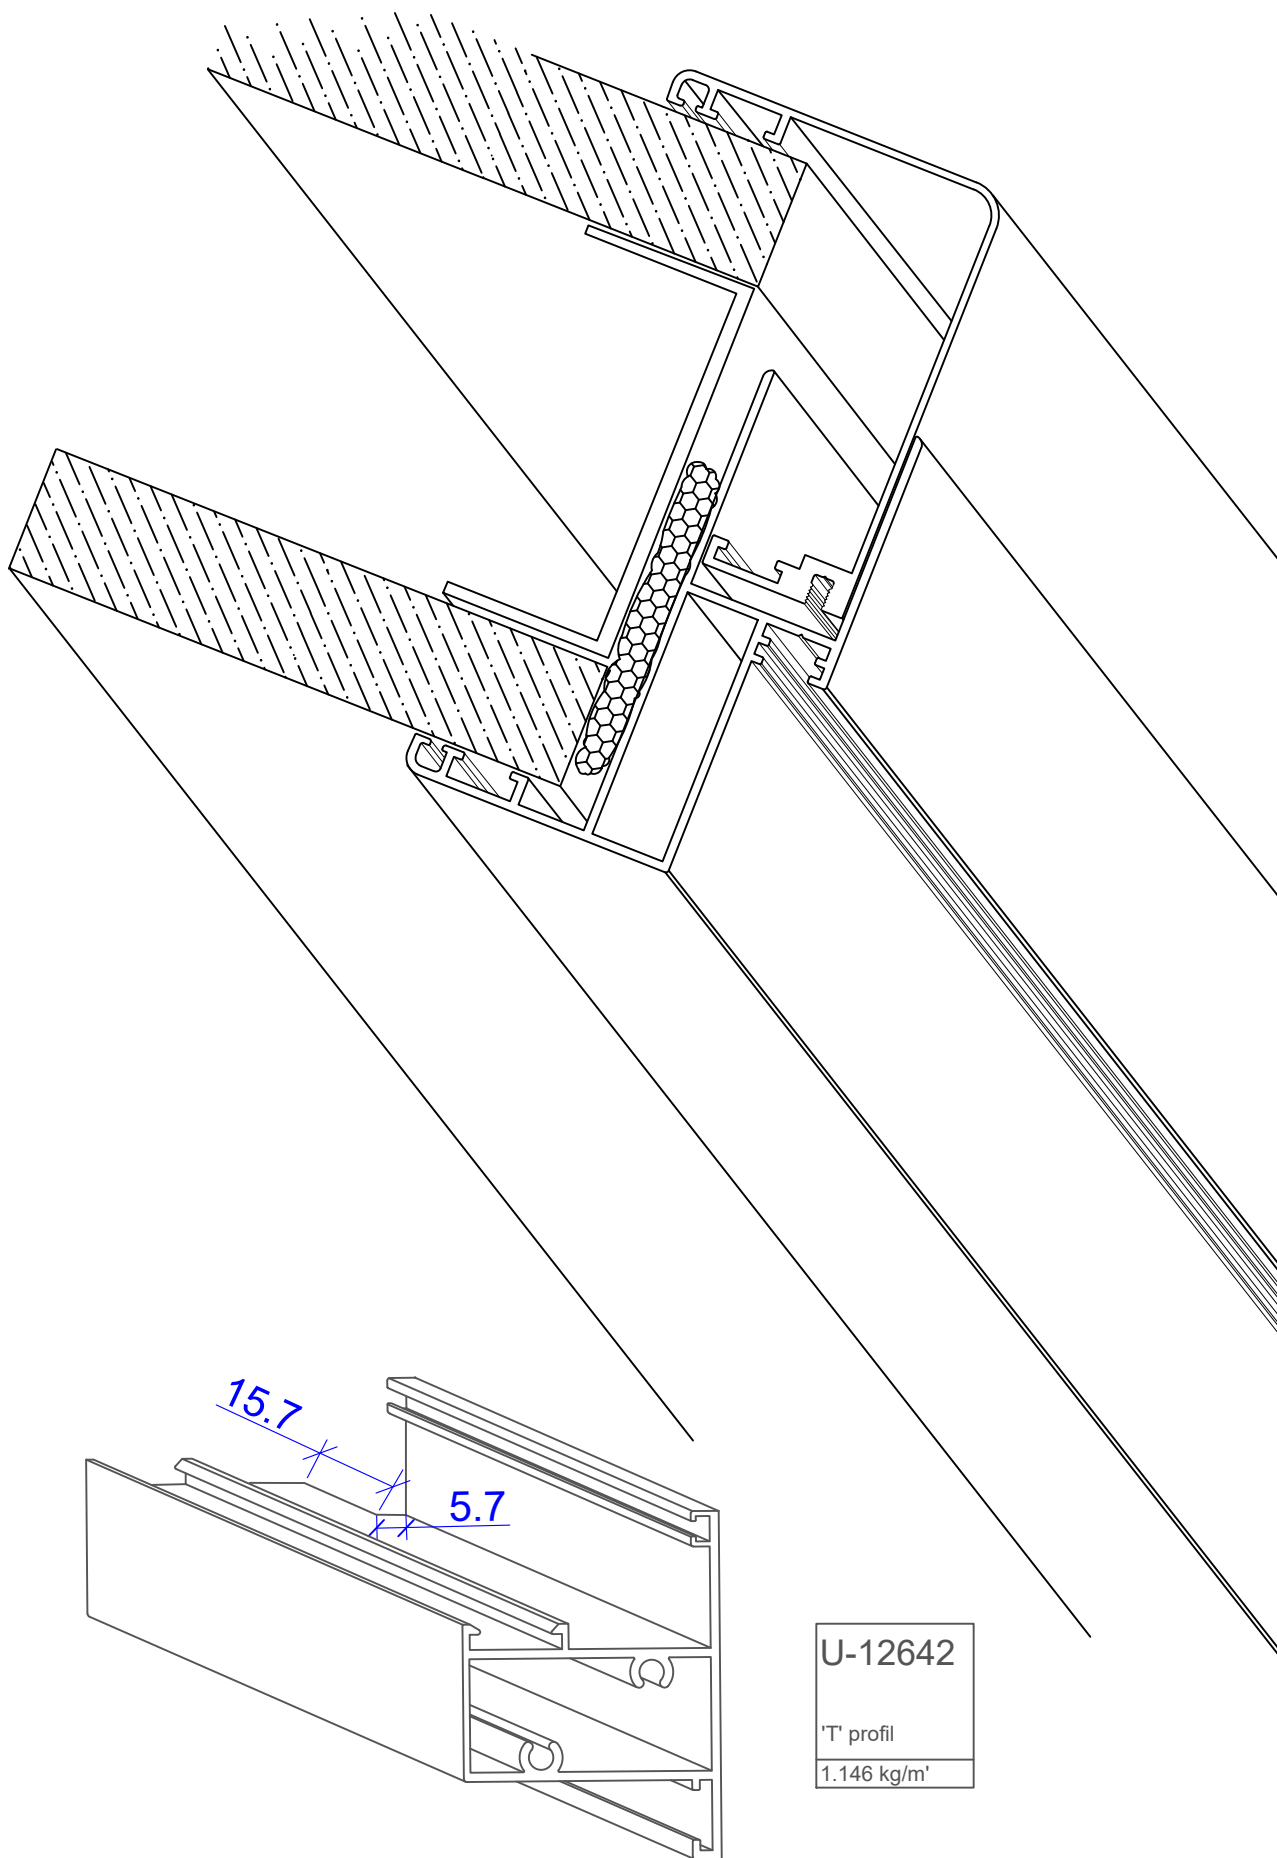

**U-6517**  
Bazni profil  
1.538 kg/m'

**U-12643**

Dopuna  
za 6517  
nadsvetlo  
0.398kg/m'

**U-12642**

'T' profil  
1.146 kg/m'

Ugradna dubina	Bazni profil	Pervajz 130	Pervajz 90	Pervajz 50	Dopuna 68mm	Dopuna 30mm
	<b>U-6517</b>	<b>U-6516</b>	<b>U-11511</b>	<b>U-6514</b>	<b>U-10169</b>	<b>U-12644</b>
95-125mm	<input checked="" type="checkbox"/>			<input checked="" type="checkbox"/>		
130-160mm	<input checked="" type="checkbox"/>			<input checked="" type="checkbox"/>		<input checked="" type="checkbox"/>
135-165mm	<input checked="" type="checkbox"/>		<input checked="" type="checkbox"/>			
160-190mm	<input checked="" type="checkbox"/>		<input checked="" type="checkbox"/>		<input checked="" type="checkbox"/>	
175-205mm	<input checked="" type="checkbox"/>	<input checked="" type="checkbox"/>				
205-235mm	<input checked="" type="checkbox"/>		<input checked="" type="checkbox"/>		<input checked="" type="checkbox"/>	
210-240mm	<input checked="" type="checkbox"/>	<input checked="" type="checkbox"/>				<input checked="" type="checkbox"/>
240-270mm	<input checked="" type="checkbox"/>	<input checked="" type="checkbox"/>			<input checked="" type="checkbox"/>	
277-307mm	<input checked="" type="checkbox"/>	<input checked="" type="checkbox"/>			<input checked="" type="checkbox"/>	<input checked="" type="checkbox"/>
307-337mm	<input checked="" type="checkbox"/>	<input checked="" type="checkbox"/>			<input checked="" type="checkbox"/> 2 kom.	
345-375mm	<input checked="" type="checkbox"/>	<input checked="" type="checkbox"/>			<input checked="" type="checkbox"/> 2 kom.	<input checked="" type="checkbox"/>