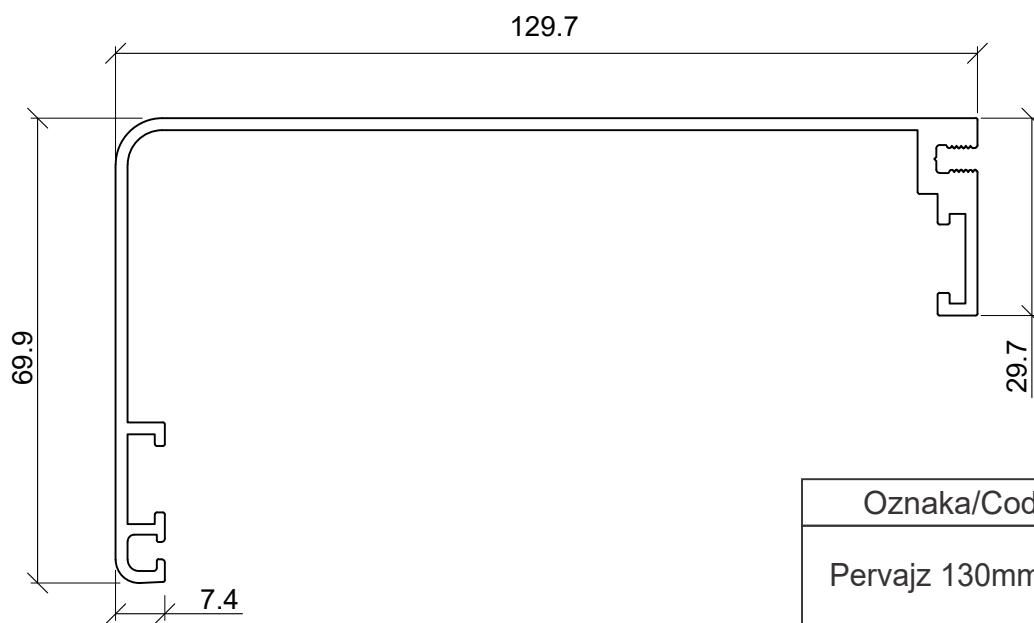

# UNUTRAŠNJA VRATA

Oznaka/Code: U-6517		
Štok 1,538 kg/m'		
SEČENJE POD UGLOM OD 45°		
SPOJNICA	ŠIFRA	ŠIRINA
ZA ŠTIPANJE	S 50-14	50mm
MONTAŽNA	MS 15.50	
ZA PERO	U-U SET	

Oznaka/Code: U-6514		
Pervajz 50mm 0.990 kg/m'		
SEČENJE POD UGLOM OD 45°		
SPOJNICA	ŠIFRA	ŠIRINA
UNUTRA	U-U 2mm	
ZA PERO	U-U SET	

Oznaka/Code: U-11511			
Pervajz 90mm 1.100 kg/m'			
SEČENJE POD UGLOM OD 45°			
	SPOJNICA	ŠIFRA	ŠIRINA
UNUTRA		U-U 2mm	
ZA PERO		U-U SET	

Oznaka/Code: U-6516			
Pervajz 130mm 1.450 kg/m'			
SEČENJE POD UGLOM OD 45°			
	SPOJNICA	ŠIFRA	ŠIRINA
UNUTRA		U-U 2mm	
ZA PERO		U-U SET	

Oznaka/Code: U-10169			
Srednja dopuna 68mm			
0.880 kg/m'			
	SPOJNICA	ŠIFRA	ŠIRINA
UNUTRA		U-U 2mm	

Oznaka/Code: U-12644			
Srednja dopuna 35mm			
0.710 kg/m'			
	SPOJNICA	ŠIFRA	ŠIRINA
UNUTRA		U-U 2mm	