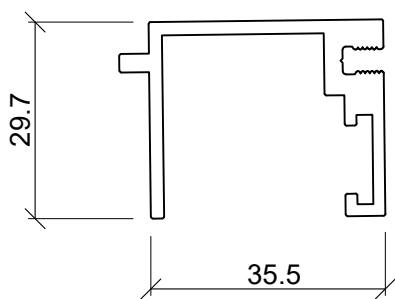

Oznaka/Code: U-11511			
Pervajz 90mm 1.100 kg/m'			
SEČENJE POD UGLOM OD 45°			
	SPOJNICA	ŠIFRA	ŠIRINA
UNUTRA		U-U 2mm	
ZA PERO		U-U SET	

Oznaka/Code: U-6516			
Pervajz 130mm 1.450 kg/m'			
SEČENJE POD UGLOM OD 45°			
	SPOJNICA	ŠIFRA	ŠIRINA
UNUTRA		U-U 2mm	
ZA PERO		U-U SET	

Oznaka/Code: U-10169			
Srednja dopuna 68mm			
0.880 kg/m'			
	SPOJNICA	ŠIFRA	ŠIRINA
UNUTRA		U-U 2mm	

Oznaka/Code: U-12644			
Srednja dopuna 35mm			
0.710 kg/m'			
	SPOJNICA	ŠIFRA	ŠIRINA
UNUTRA		U-U 2mm	