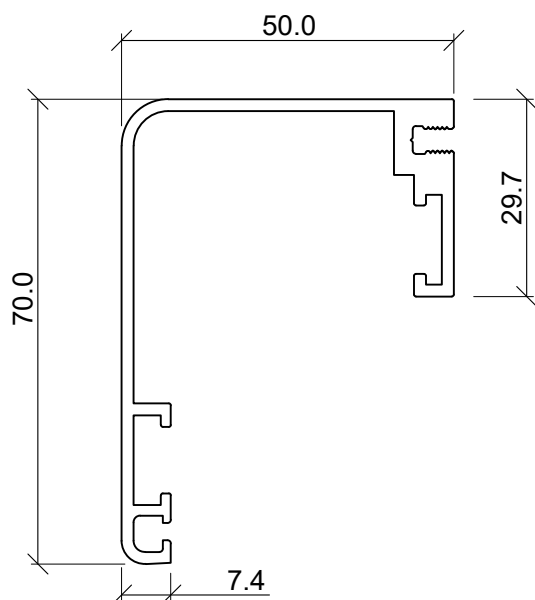

# UNUTRAŠNJA VRATA

Oznaka/Code: U-6517		
Štok 1,538 kg/m'		
SEČENJE POD UGLOM OD 45°		
SPOJNICA	ŠIFRA	ŠIRINA
ZA ŠTIPANJE	S 50-14	50mm
MONTAŽNA	MS 15.50	
ZA PERO	U-U SET	

Oznaka/Code: U-6514		
Pervajz 50mm 0.990 kg/m'		
SEČENJE POD UGLOM OD 45°		
SPOJNICA	ŠIFRA	ŠIRINA
UNUTRA	U-U 2mm	
ZA PERO	U-U SET	

Oznaka/Code: U-11511			
Pervajz 90mm 1.100 kg/m'			
SEČENJE POD UGLOM OD 45°			
	SPOJNICA	ŠIFRA	ŠIRINA
UNUTRA		U-U 2mm	
ZA PERO		U-U SET	

Oznaka/Code: U-6516			
Pervajz 130mm 1.450 kg/m'			
SEČENJE POD UGLOM OD 45°			
	SPOJNICA	ŠIFRA	ŠIRINA
UNUTRA		U-U 2mm	
ZA PERO		U-U SET	

Oznaka/Code: U-10169			
Srednja dopuna 68mm			
0.880 kg/m'			
	SPOJNICA	ŠIFRA	ŠIRINA
UNUTRA		U-U 2mm	

Oznaka/Code: U-12644			
Srednja dopuna 35mm			
0.710 kg/m'			
	SPOJNICA	ŠIFRA	ŠIRINA
UNUTRA		U-U 2mm	