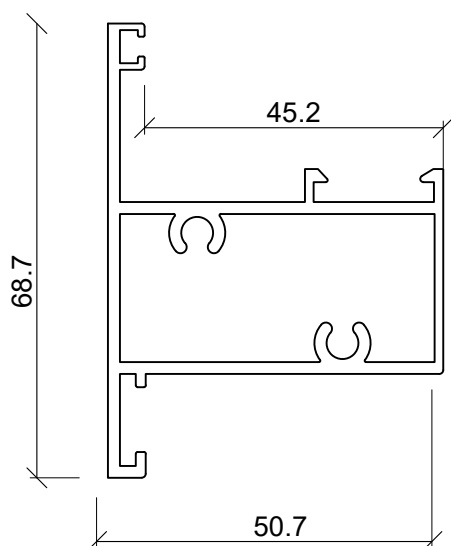

Oznaka/Code: U-12642			
T profil			
1.146 kg/m'