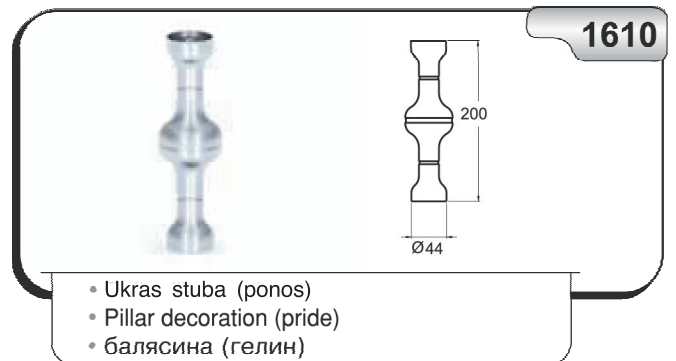

- Ukras stuba (ponos)
- Pillar decoration (pride)
- балясина (гелин)