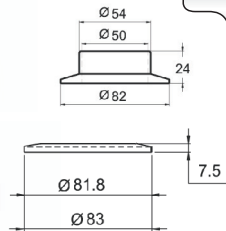

- Stopa Ø40
- Rosette
- Фланец

5037

- Stopa Ø50
- Rosette
- Фланец

3063