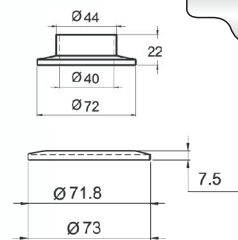

5022A

- Krivina Ø16 na 90°
- Bend 90°
- Угол 90°

5022B

- Krivina Ø16 na 135°
- Bend 135°
- Угол 135°

2125

- Dekorativna ispuna
- Oriel balcony of lama 1
- Балконы баров 3

5036

- Stopa Ø40
- Rosette
- Фланец

5037

- Stopa Ø50
- Rosette
- Фланец

3063

- Stopa Ø30
- Rosette
- Фланец

5041

- Stopa Ø16
- Rosette
- Фланец

5008Y

- Šteljuća stopa Ø50
- Motional bend
- Регулированный фланец

5017

- Podešavajući držač za Ø50
- Adjustable connection
- Регулированный Комплект

2010

- Bočni nosač stuba Ø40
- Strut side connection
- Торцевое крепление для стойки