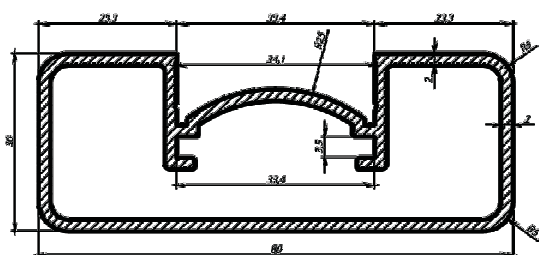

2040

- Jednostruki držač stakla spajder
- Single spider glass hangle
- Стеклодержател для труб

2050

- Dvostruki držač stakla spajder
- Double spider glass hangle
- Стеклодержател для труб

2085

- Bočni držač Ø50
- ø 50 Side connection part
- ø 50 Держател

2095

- Bočni držač Ø40
- ø 40 Side connection part
- ø 40 Держател

2105

- Bočni držač Ø40
- ø 40 Side connection part
- ø 40 Держател

ČETVRTASTA OGRADA

K5000

K5005

K5006