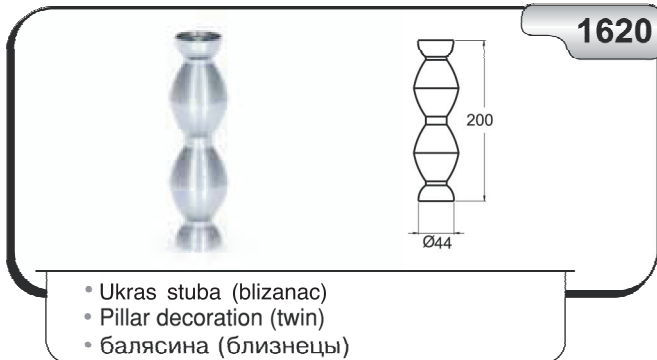

- Ukras stuba (blizanac)
- Pillar decoration (twin)
- балясина (близнецы)