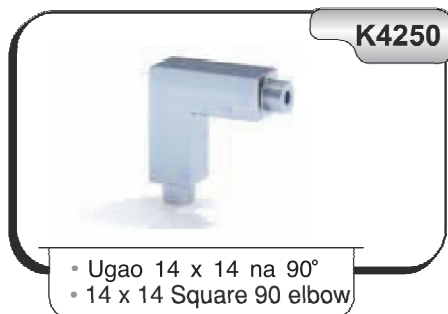

2095

- Bočni držač Ø40
- ø 40 Side connection part
- ø 40 Держател

2105

- Bočni držač Ø40
- ø 40 Side connection part
- ø 40 Держател

ČETVRTASTA OGRADA

K5000

K5005

K5006