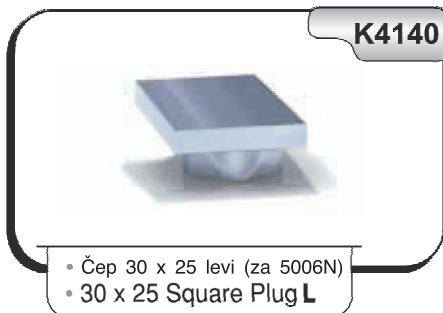

2095

- Bočni držač Ø40
- ø 40 Side connection part
- ø 40 Держател

2105

- Bočni držač Ø40
- ø 40 Side connection part
- ø 40 Держател

ČETVRTASTA OGRADA

K5000

K5005

K5006