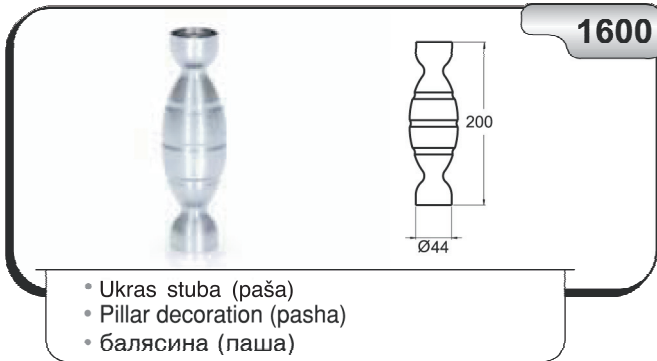

- Ukras stuba (paša)
- Pillar decoration (pasha)
- балясина (паша)