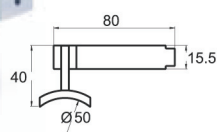

- Podešavajući držač za Ø50
- Adjustable connection
- Регулированный Комплект

2010