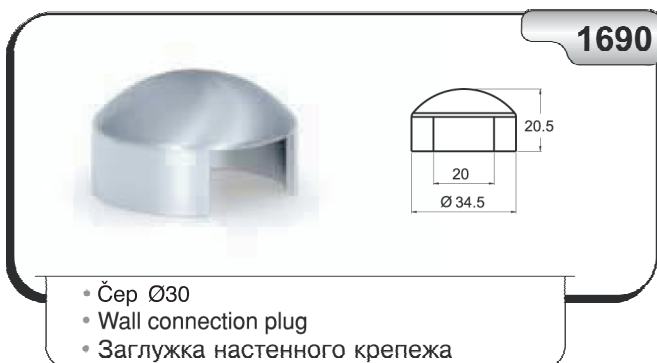

- Ukrasna rozetna
- Decorative rosette
- Декоративный фланец

- Duga rozetna stuba Ø40
- Long pillar rosette
- Длинный нижний фланец

- Щеп Ø30
- Wall connection plug
- Заглушка настенного крепежа

- Bočni nosač rukohvata Ø50
- Wall connection, steel socket, screw set
- Комплект настенного крепежа