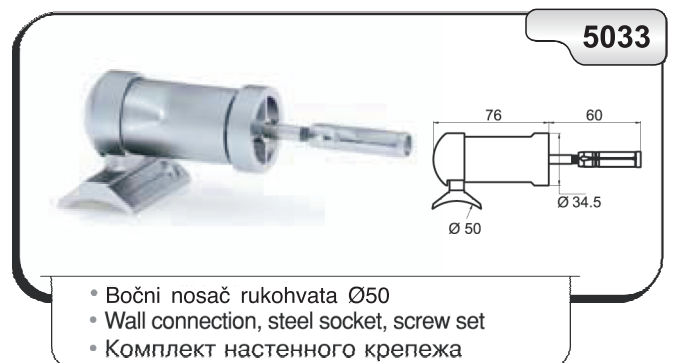

- Ukrasna rozetna
- Decorative rosette
- Декоративный фланец

- Duga rozetna stuba Ø40
- Long pillar rosette
- Длинный нижний фланец

- Щеп Ø30
- Wall connection plug
- Заглушка настенного крепежа

- Bočni nosač rukohvata Ø50
- Wall connection, steel socket, screw set
- Комплект настенного крепежа