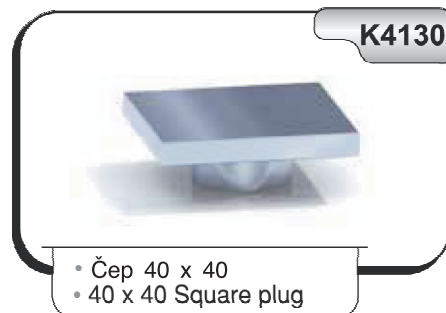

2095

- Bočni držač Ø40
- ø 40 Side connection part
- ø 40 Держател

2105

- Bočni držač Ø40
- ø 40 Side connection part
- ø 40 Держател

ČETVRTASTA OGRADA

K5000

K5005

K5006