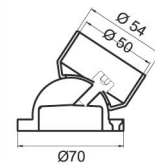

5037

- Stopa Ø50
- Rosette
- Фланец

3063

- Stopa Ø30
- Rosette
- Фланец

5041

- Stopa Ø16
- Rosette
- Фланец

5008Y

- Šteljuća stopa Ø50
- Motional bend
- Регулированный фланец