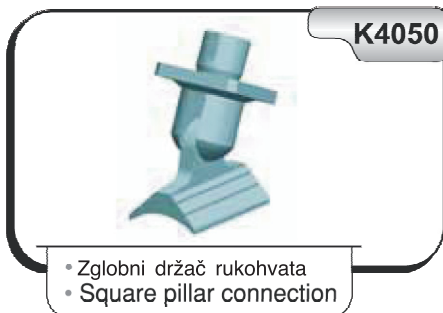

2095

- Bočni držač Ø40
- ø 40 Side connection part
- ø 40 Держател

2105

- Bočni držač Ø40
- ø 40 Side connection part
- ø 40 Держател

ČETVRTASTA OGRADA

K5000

K5005

K5006