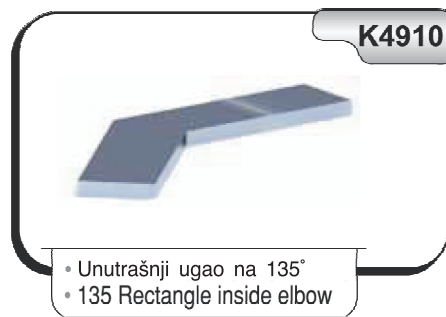

2095

- Bočni držač Ø40
- ø 40 Side connection part
- ø 40 Держател

2105

- Bočni držač Ø40
- ø 40 Side connection part
- ø 40 Держател

ČETVRTASTA OGRADA

K5000

K5005

K5006