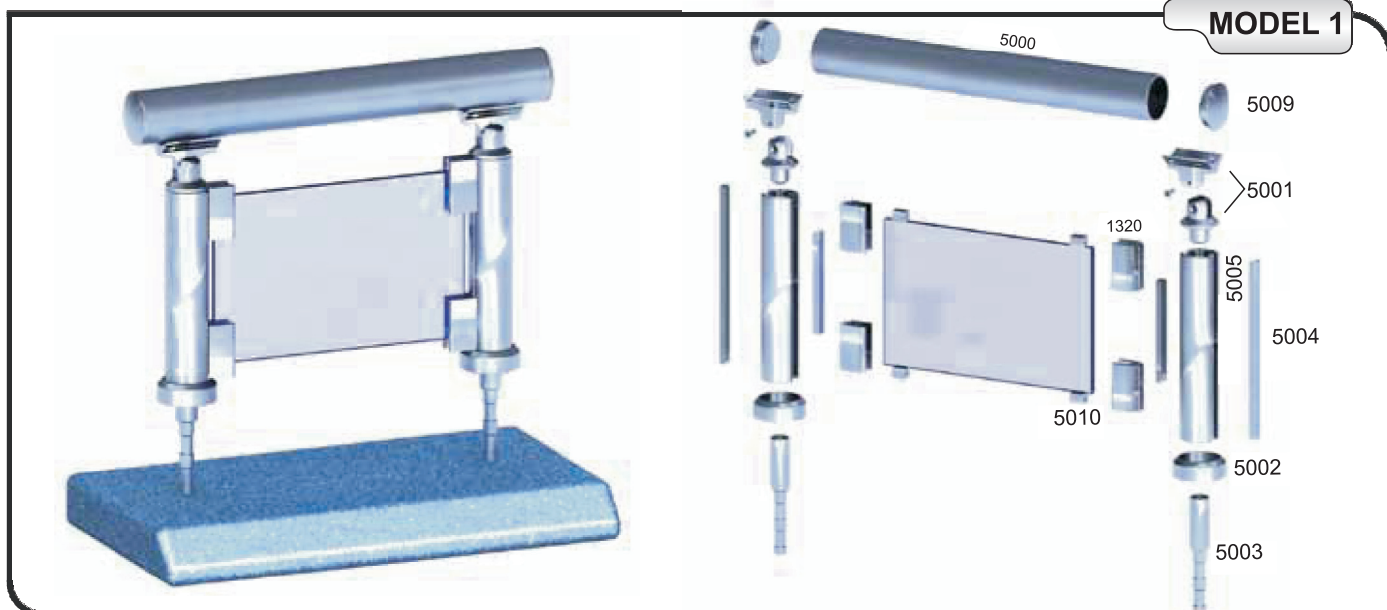

K5000A

K5004

K5006N