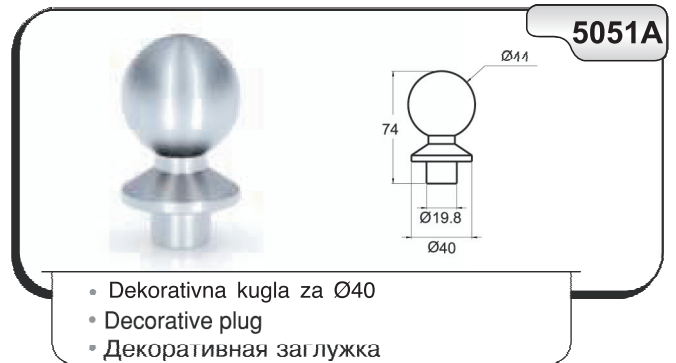

- Dekorativna kugla za Ø40
- Decorative plug
- Декоративная заглушка