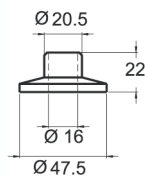

5037

- Stopa Ø50
- Rosette
- Фланец

3063

- Stopa Ø30
- Rosette
- Фланец

5041

- Stopa Ø16
- Rosette
- Фланец

5008Y

- Šteljuća stopa Ø50
- Motional bend
- Регулированный фланец