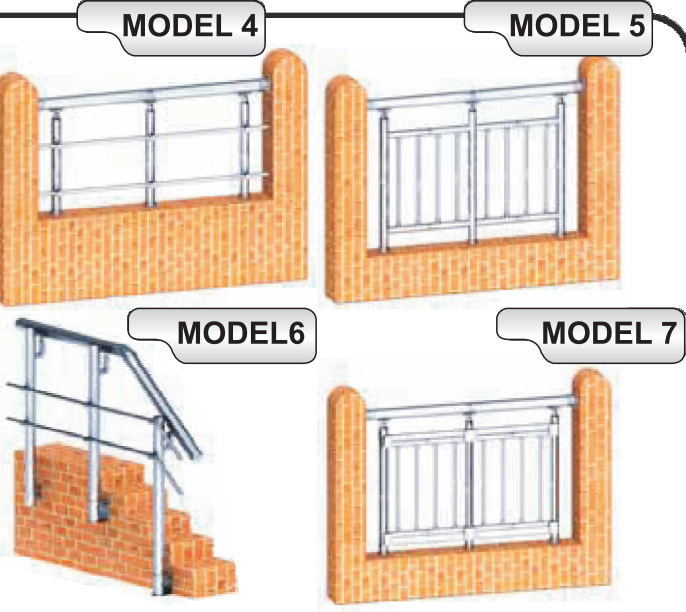

MODEL 9

MODEL 11