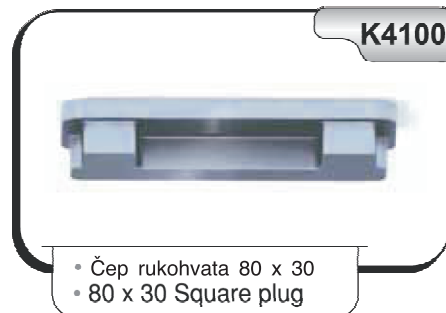

2095

- Bočni držač Ø40
- ø 40 Side connection part
- ø 40 Держател

2105

- Bočni držač Ø40
- ø 40 Side connection part
- ø 40 Держател

ČETVRTASTA OGRADA

K5000

K5005

K5006