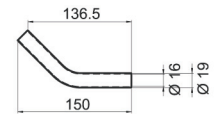

- Krivina Ø16 na 135°
- Bend 135°
- Угол 135°

2125