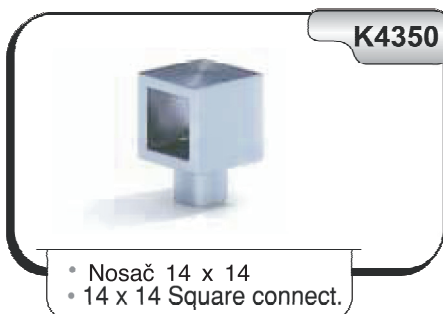

2095

- Bočni držač Ø40
- ø 40 Side connection part
- ø 40 Держател

2105

- Bočni držač Ø40
- ø 40 Side connection part
- ø 40 Держател

ČETVRTASTA OGRADA

K5000

K5005

K5006