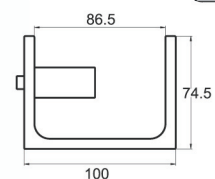

- Bočni nosač stuba Ø40
- Strut side connection
- Торцевое крепление для стойки