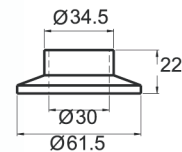

- Stopa Ø30
- Rosette
- Фланец

5041