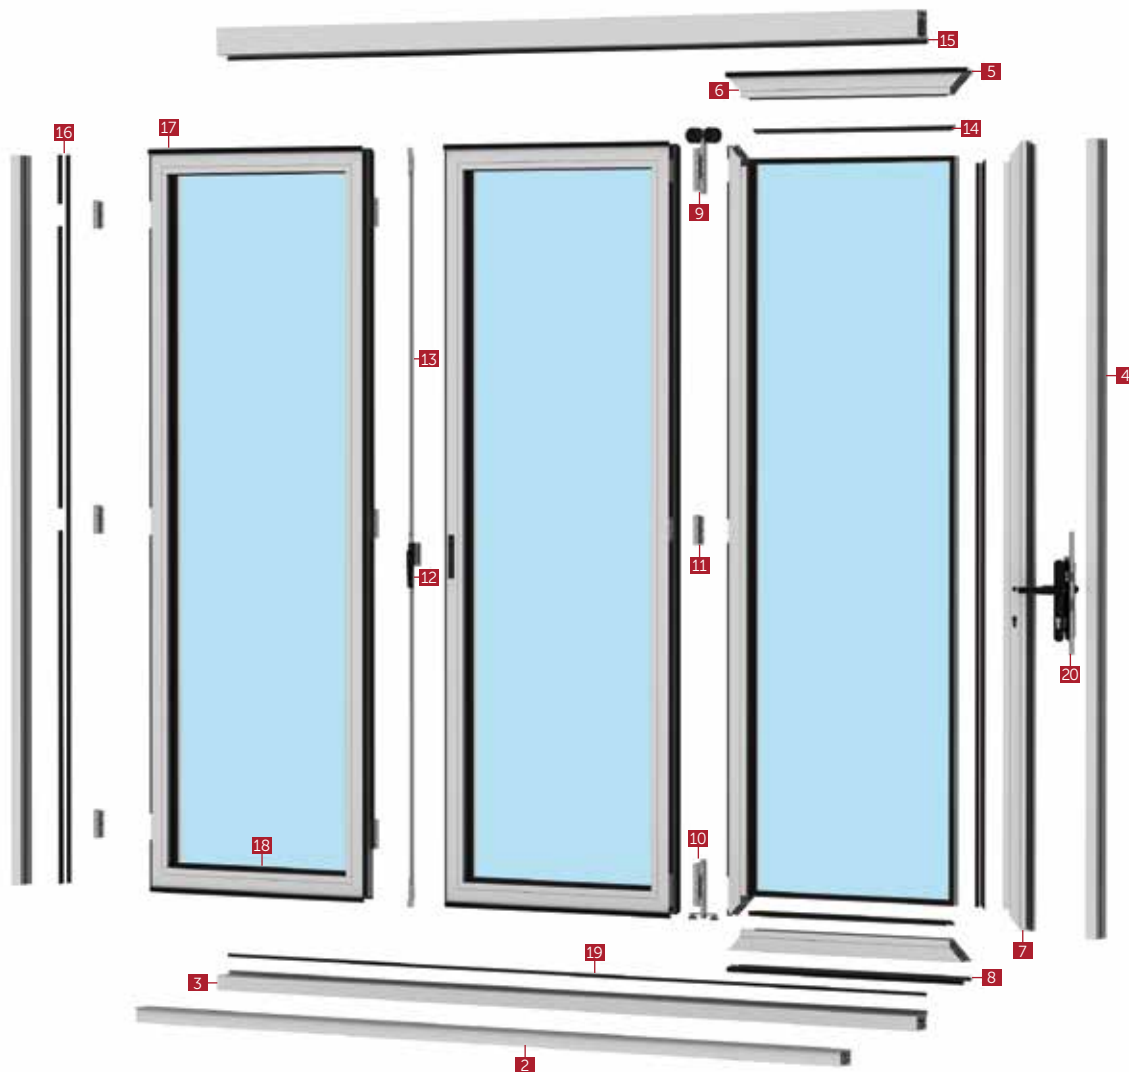

- 1 KDS 01
- 2 KDS 02
- 3 KDS 03
- 4 KDS 04
- 5 KDS 05
- 6 KDS 06
- 7 KDS 07

- 8 KDS 09
- 9 KDS 10
- 10 KDS 11
- 11 KDS 12
- 12 KDS 14 A
- 13 KDS 14 B
- 14 KDS 15

- 15 KDS 16
- 16 KDS 17
- 17 KDS 18
- 18 KDS 19
- 19 BS 03
- 20 DL 02