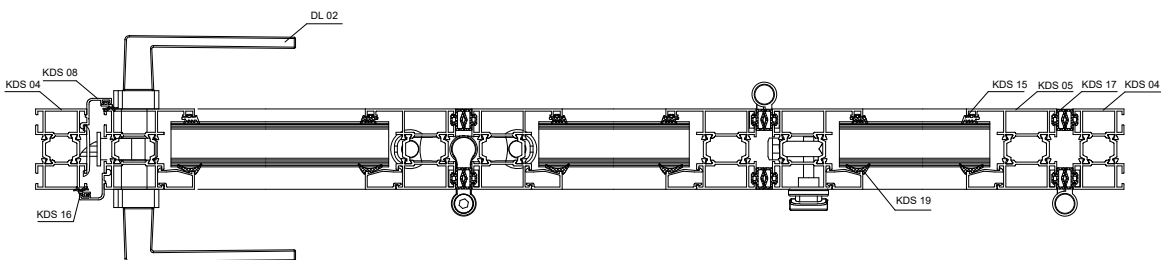

KDS 02

Donja šina /
Lower rail
1.830 kg/m

KDS 04

Bočni profil /
Side profile
1.230 kg/m

KDS 05

Krilo / Sash
1.420 kg/m

KDS 07

Lajsna /
Glazing bead
0.230 kg/m

KDS 08

Dihl lajsna /
Sealing bead
0.200 kg/m

KDS 09

Nosač četkice /
Brush holder
0.090 kg/m